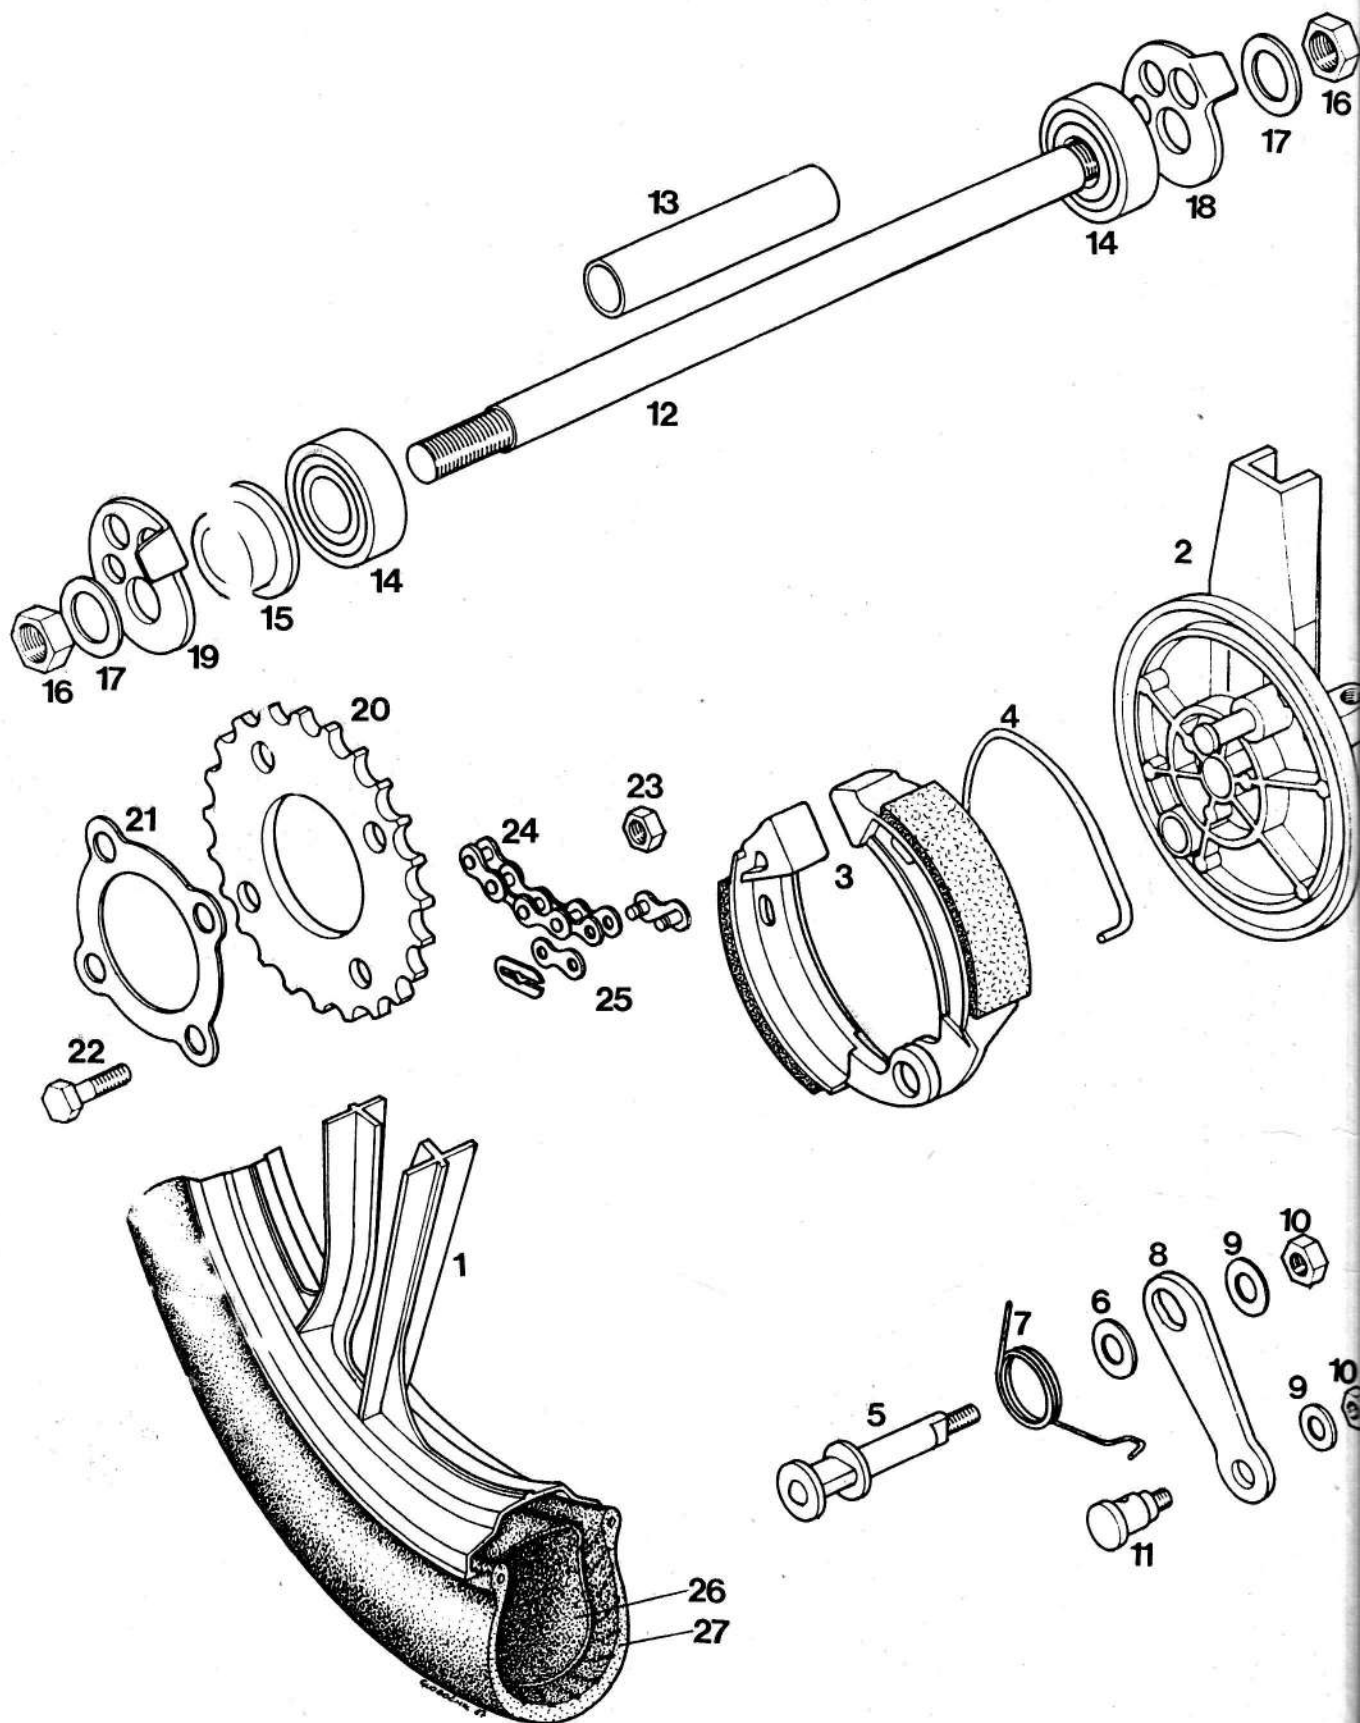

Št. dela	Šifra	Kosov	Naziv
1	223764	1	ZADNJE KOLO KPL S PLAŠČEM
-	223765	1	ZADNJE KOLO KPL BREZ PLAŠČA
2	222635	1	ZADNJA NOSILNA PLOŠČA
3	223143	1	ZAVORNI ČELJUSTI Z VZMETJO
4	222575	1	VZMET
5	222576	1	RAZPIRALO
6	222580	1	PODLOŽKA
7	222582	1	VZMET
8	222579	1	ZAVORNI VZVOD
9	031509	2	PODLOŽKA 6
10	031075	2	MATICA M6
11	222581	1	STEZNI VIJAK
12	222585	1	VTIČNA OS
13	222569	1	DISTANČNA CEV
14	044225	2	KROGLIČNI LEŽAJ 12X32X10
15	222883	1	DISTANČNA PUŠA
16	209277	2	MATICA M11X1
17	209254	2	PODLOŽKA
18	209212	1	DESNI NATEZALEC VERIGE
19	223112	1	LEVI NATEZALEC VERIGE
20	222586	1	VERIŽNIK Z22
21	222583	1	VAROVALNA PLOŠČICA
22	026304	4	VIJAK M7X25
23	031076	4	MATICA M7
24	207083	1	VERIGA 96 VALJČKOV
25	202268	1	VTIČNI ČLEN
26	044925	1	ZRAČNICA 2 1/4 - 16
27	044924	1	PLAŠČ 2 1/4 - 16