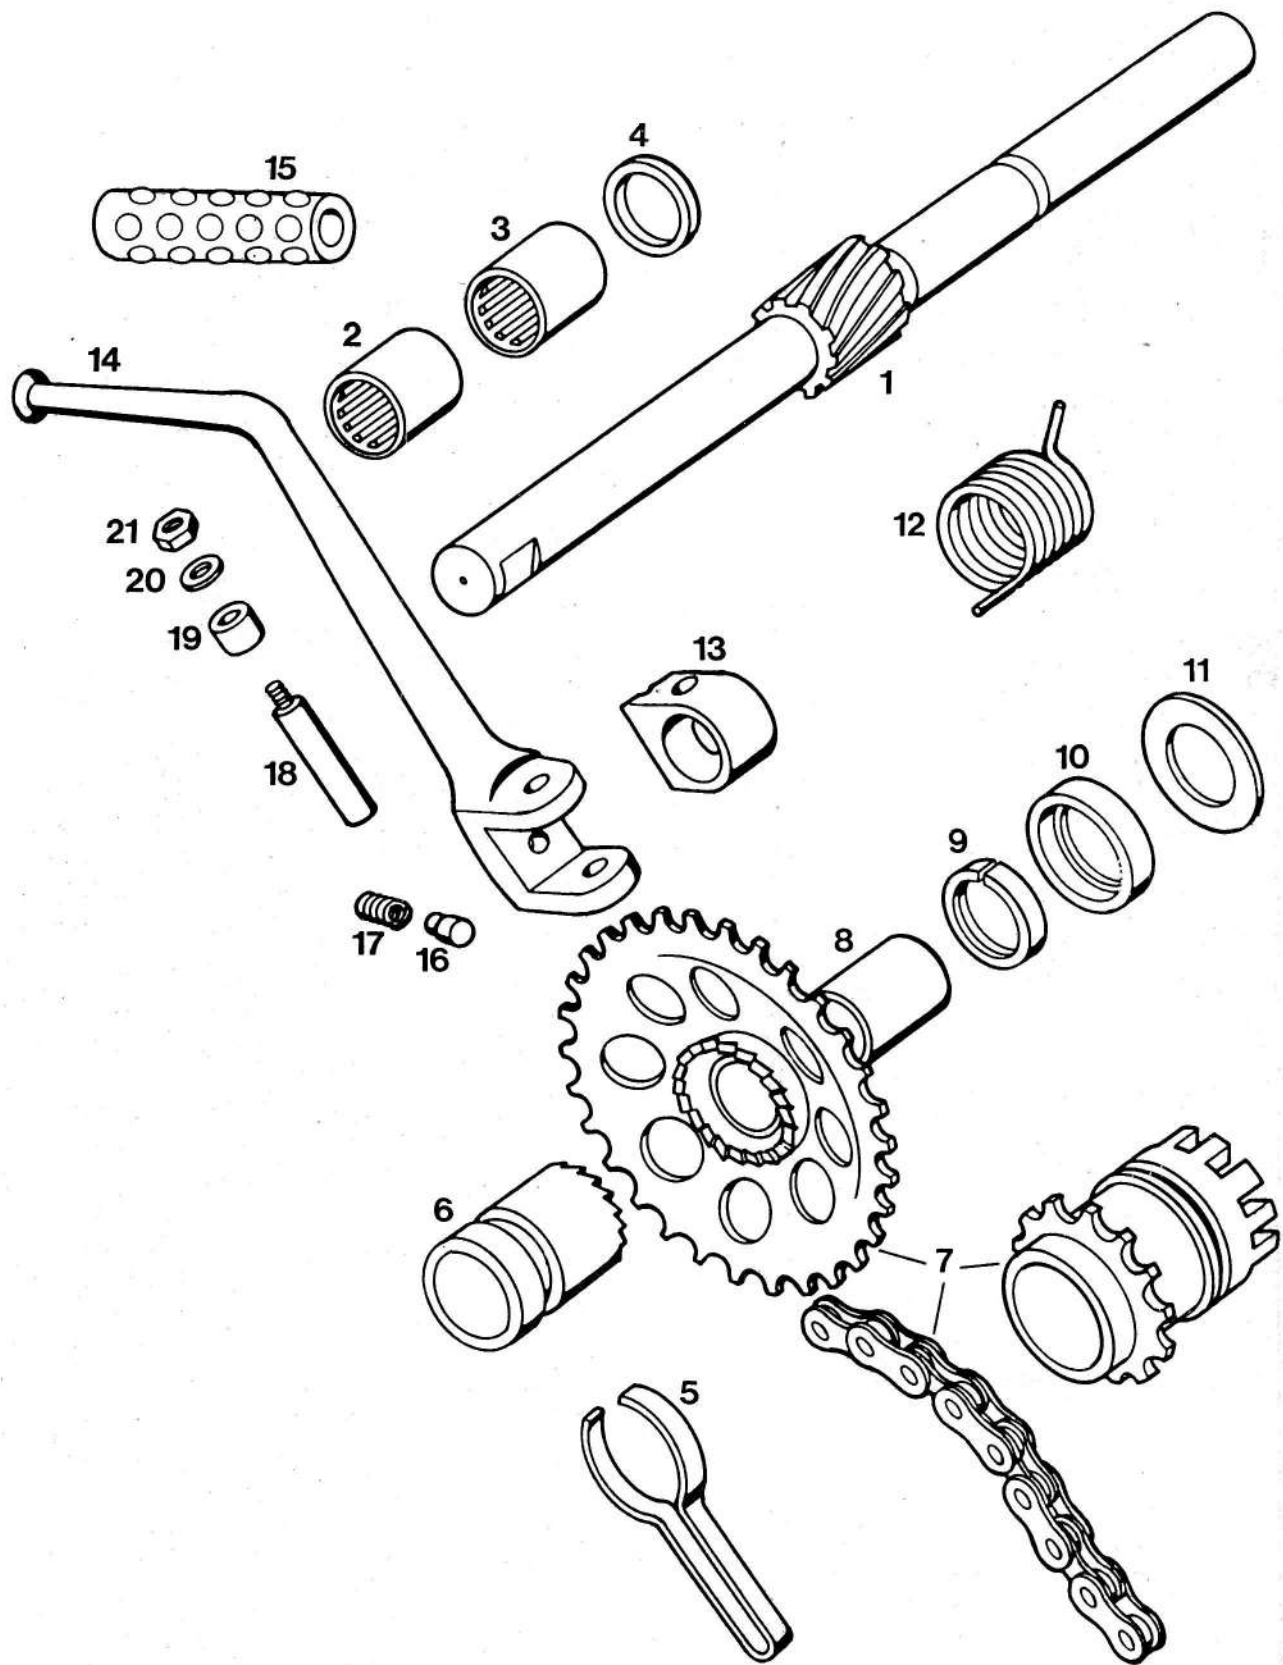

Št. dela	Šifra	Kosov	Naziv
1	223447	1	ZAGONSKA GRED
2	035502	1	IGLIČASTI LEŽAJ S TESNILOM
3	035503	1	IGLIČASTI LEŽAJ
4	205702	1	NALETNA PODLOŽKA 2,0
5	209048	1	ZAVORNA VZMET
6	209566	1	SOJEMNIK
7	217583	1	ZAGONSKI SKLOP
8	223448	1	DISTANČNA CEV
9	200173	1	VAROVALNI OBROČEK
10	200172	1	NALETNI OBROČEK
11	209087	3	IZRAVNALNA PODLOŽKA 0,2-po potrebi
-	200175	2	IZRAVNALNA PODLOŽKA 0,5-po potrebi
-	206391	1	IZRAVNALNA PODLOŽKA 1,0-po potrebi
12	223473	1	VZMET
13	221406	1	PESTO
14	221405	1	ZAGONSKA ROČICA
15	223602	1	PREVLEKA ZAGONSKE ROČICE
16	260216	1	ZASKOČKA
17	260217	1	VZMET
18	202726	1	ZATIČ ZAGONSKE ROČICE
19	202723	1	PUŠA
20	202727	1	PODLOŽKA
21	031076	1	MATICA M7