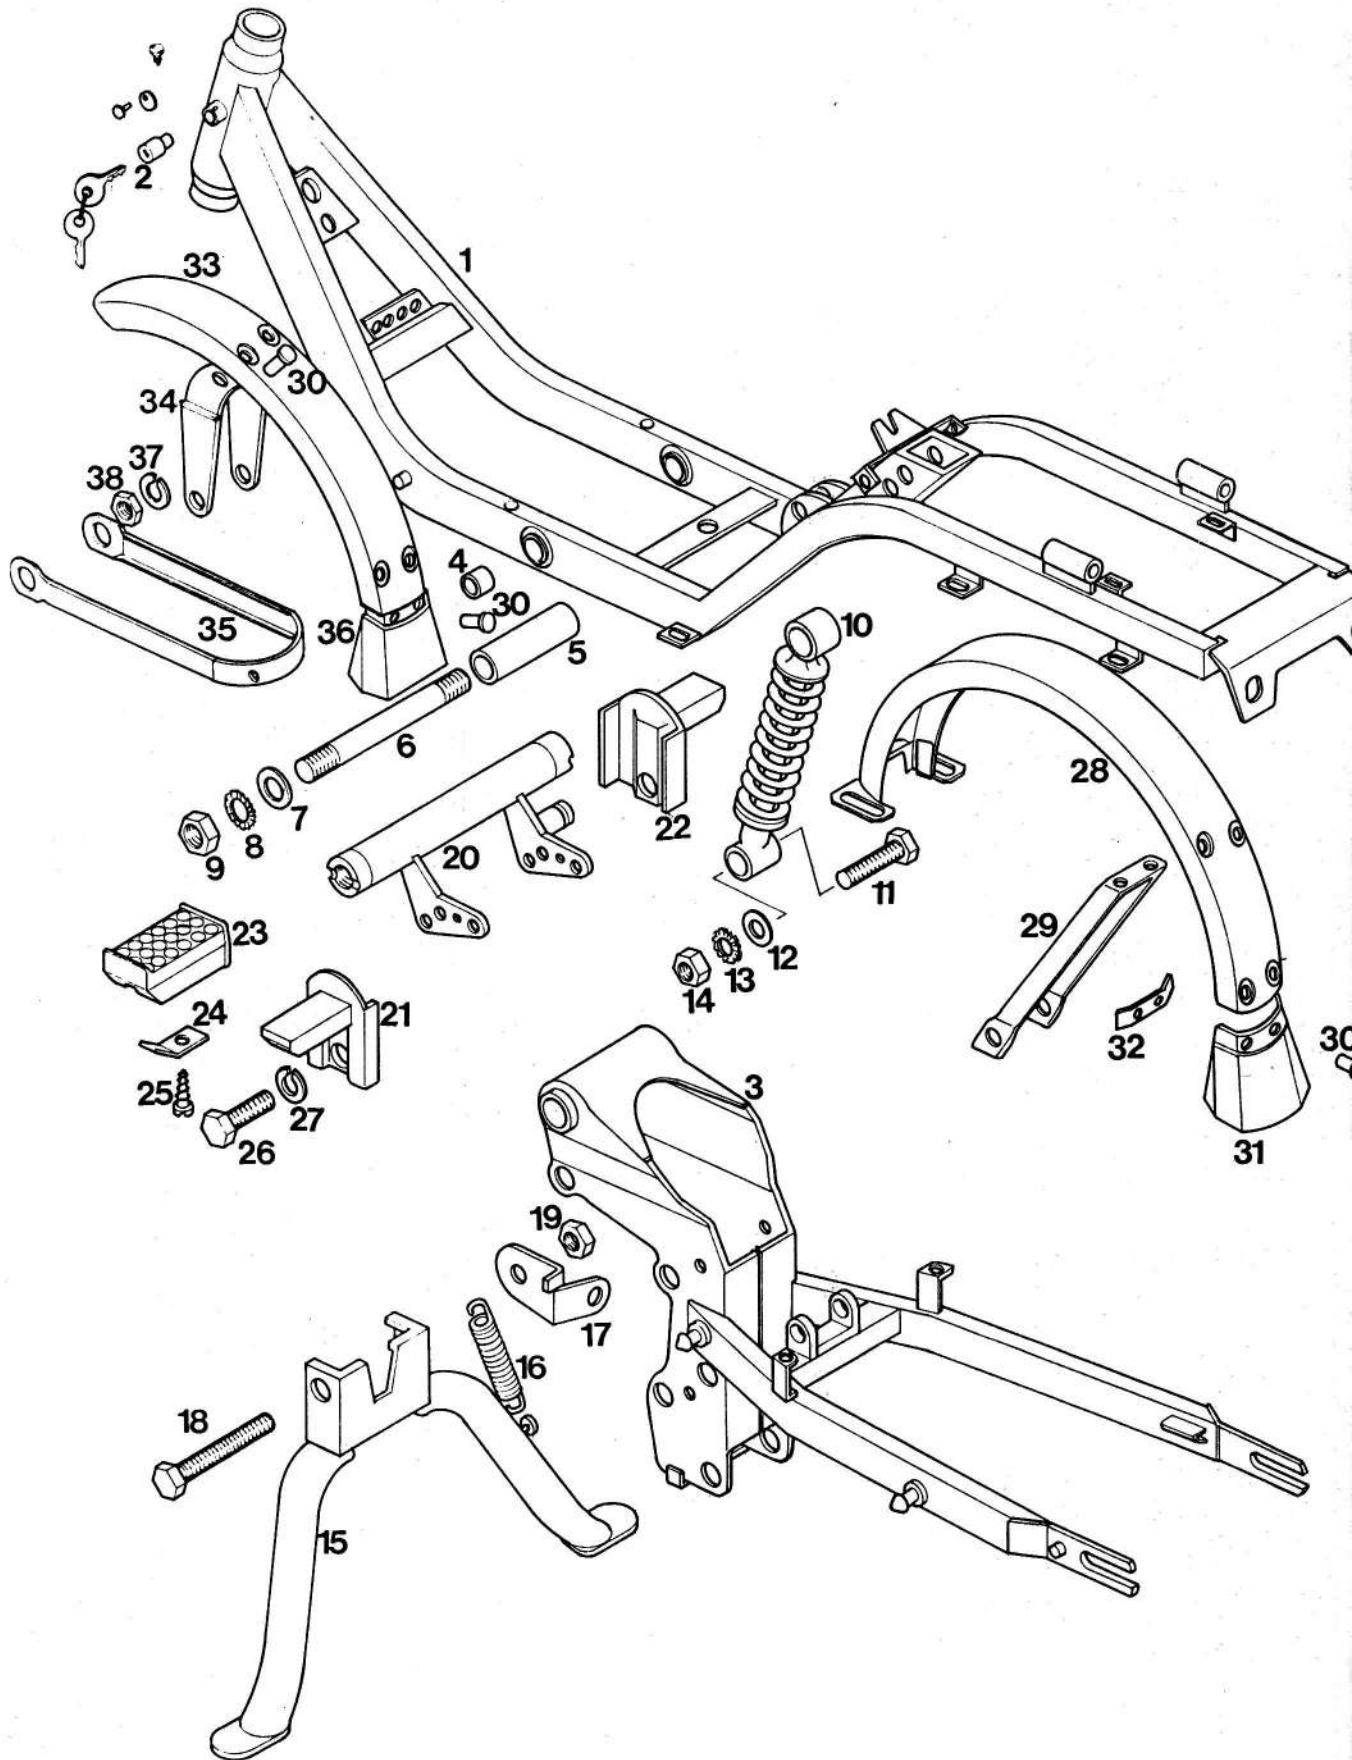

Št. dela	Šifra	Kosov	Naziv
1	223620	1	OKVIR-LAKIRAN ČRNO
2	223607	1	GARNITURA KLJUČAVNIC
3	223650	1	ZADNJE VILICE-LAKIRANE ČRNO
4	209141	2	LEŽAJNA PUŠA
5	209144	1	DISTANČNA CEV
6	223678	1	LEŽAJNI SORNIK
7	031935	1	PODLOŽKA 12
8	031997	1	PODLOŽKA A12
9	206498	2	MATICA M12X1
10	223680	1	OLJNO-VZMETNI BLAŽILEC
11	025569	2	VIJAK M10X40
12	031934	2	PODLOŽKA 10
13	031988	2	PODLOŽKA A10
14	031078	2	MATICA M10
15	209145	1	STOJALO-LAKIRANO ČRNO
16	200609	1	VZMET
17	209143	1	OPORA VZMETI
18	026040	1	VIJAK M8X1X65
19	031124	1	MATICA M8X1
20	227050	1	NOSILNA CEV-LAKIRANO ČRNO
21	227053	1	LEVA NOŽNA OPORA-LAKIRANA ČRNO
22	227054	1	DESNA NOŽNA OPORA-LAKIRANA ČRNO
23	227060	2	PREVLEKA NOŽNE OPORE
24	227061	2	VAROVALNA PLOŠČICA
25	044429	2	VIJAK A4, 2X13
26	026327	2	VIJAK M10X25
27	031848	2	PODLOŽKA B10
28	223784	1	ZADNJI BLATNIK-LAKIRAN
-	223786	1	ZADNJI BLATNIK-GRUNDIRAN
29	223791	1	STREME ZADNJEGA BLATNIKA-ČRNO
30	223782	8	KOVICA L12
31	223780	1	ZAVESICA-LAKIRANA
32	223793	1	PLOŠČICA
33	223773	1	PREDNJI BLATNIK-LAKIRAN
-	223774	1	PREDNJI BLATNIK-GRUNDIRAN
34	223776	1	NOSILEC PREDNJEGA BLATNIKA-ČRN
35	223778	1	STREME PREDNJEGA BLATNIKA-ČRNO
36	223780	1	ZAVESICA-LAKIRANA
37	031845	4	PODLOŽKA B6
38	031075	4	MATICA M6

227469

NOŽNA OPORA *eye.D*