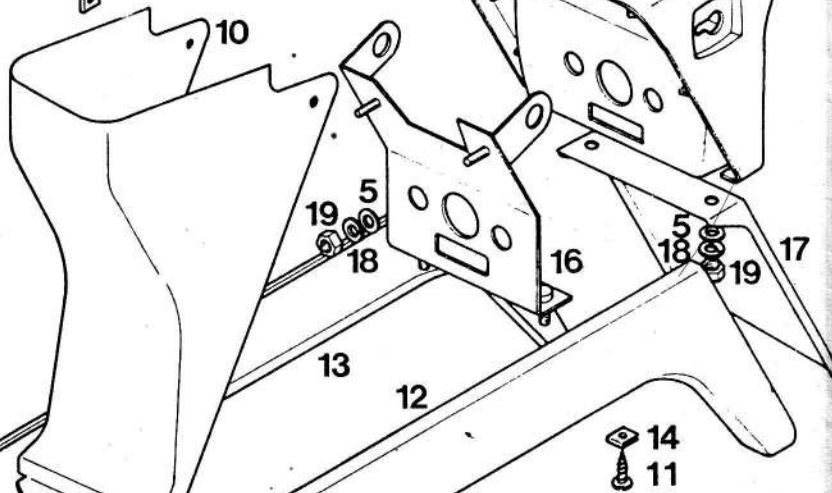

Št. dela	Šifra	Kosov	Naziv
1	223715	1	LEVI ŠČITNIK-LAKIRAN
-	223716	1	LEVI ŠČITNIK-GRUNDIRAN
2	223718	1	DESNI ŠČITNIK-LAKIRAN
-	223719	1	DESNI ŠČITNIK-GRUNDIRAN
3	219946	4	GUMIJASTI BLAŽILNIK
4	026287	4	VIJAK M6X12
5	031932	6	PODLOŽKA 6
6	223721	1	PODNOŽNI POKROV-LAKIRAN
-	223722	1	PODNOŽNI POKROV-GRUNDIRAN
7	027248	5	VIJAK M5X12
8	031508	3	PODLOŽKA A5
9	223724	1	PODNOŽNIK
10	223725	1	POKROV-LAKIRAN
11	044407	10	VIJAK A4, 2X9, 5
12	223727	1	LEVI POKROV-LAKIRAN
-	223728	1	LEVI POKROV-GRUNDIRAN
13	223730	1	DESNI POKROV-LAKIRAN
-	223729	1	DESNI POKROV-GRUNDIRAN
14	044441	10	MATICA 4, 2
15	223733	1	ZADEK-LAKIRAN
16	223735	1	NOSILEC ZADKA-ČRN
17	223745	1	NOSILEC TABLICE-ČRN
18	031845	4	PODLOŽKA B6
19	031075	4	MATICA M6
20	223740	1	MASKA-LAKIRANA
21	211914	2	PODLOŽKA
22	223743	1	POKROV MASKE-LAKIRAN
23	044104	3	VIJAK M5X10
24	227040	1	ZADNJI POKROV-LAKIRAN
-	227041	1	ZADNJI POKROV-GRUNDIRAN
-	227035	1	NALEPKA COLIBRI (par)
-	227036	1	NALEPKA TOMOS-PREDNJA
-	227037	1	NALEPKA TOMOS-ZADNJA
-	227038	1	NALEPKA OFF-ON-RES
-	227039	1	NALEPKA HELMET HOLDER
-	227178	1	NALEPKA-ČOK
-	227179	1	NALEPKA GIUGIARO DESIGN