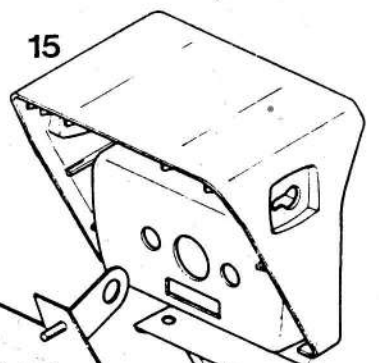

Št. dela	Šifra	Kosov	Naziv
1	223715	1	LEVI ŠČITNIK-LAKIRAN
-	223716	1	LEVI ŠČITNIK-GRUNDIRAN
2	223718	1	DESNI ŠČITNIK-LAKIRAN
-	223719	1	DESNI ŠČITNIK-GRUNDIRAN
3	219946	4	GUMIJASTI BLAŽILNIK
4	026287	4	VIJAK M6X12
5	031932	6	PODLOŽKA 6
6	223721	1	PODNOŽNI POKROV-LAKIRAN
-	223722	1	PODNOŽNI POKROV-GRUNDIRAN
7	027248	5	VIJAK M5X12
8	031508	3	PODLOŽKA A5
9	223724	1	PODNOŽNIK
10	223725	1	POKROV-LAKIRAN
11	044407	10	VIJAK A4, 2X9, 5
12	223727	1	LEVI POKROV-LAKIRAN
-	223728	1	LEVI POKROV-GRUNDIRAN
13	223730	1	DESNI POKROV-LAKIRAN
-	223729	1	DESNI POKROV-GRUNDIRAN
14	044441	10	MATICA 4, 2
15	223733	1	ZADEK-LAKIRAN
16	223735	1	NOSILEC ZADKA-ČRN
17	223745	1	NOSILEC TABLICE-ČRN
18	031845	4	PODLOŽKA B6
19	031075	4	MATICA M6
20	223740	1	MASKA-LAKIRANA
21	211914	2	PODLOŽKA
22	223743	1	POKROV MASKE-LAKIRAN
23	044104	3	VIJAK M5X10
24	227040	1	ZADNJI POKROV-LAKIRAN
-	227041	1	ZADNJI POKROV-GRUNDIRAN
-	227035	1	NALEPKA COLIBRI (par)
-	227036	1	NALEPKA TOMOS-PREDNJA
-	227037	1	NALEPKA TOMOS-ZADNJA
-	227038	1	NALEPKA OFF-ON-RES
-	227039	1	NALEPKA HELMET HOLDER
-	227178	1	NALEPKA-ČOK
-	227179	1	NALEPKA GIUGIARO DESIGN