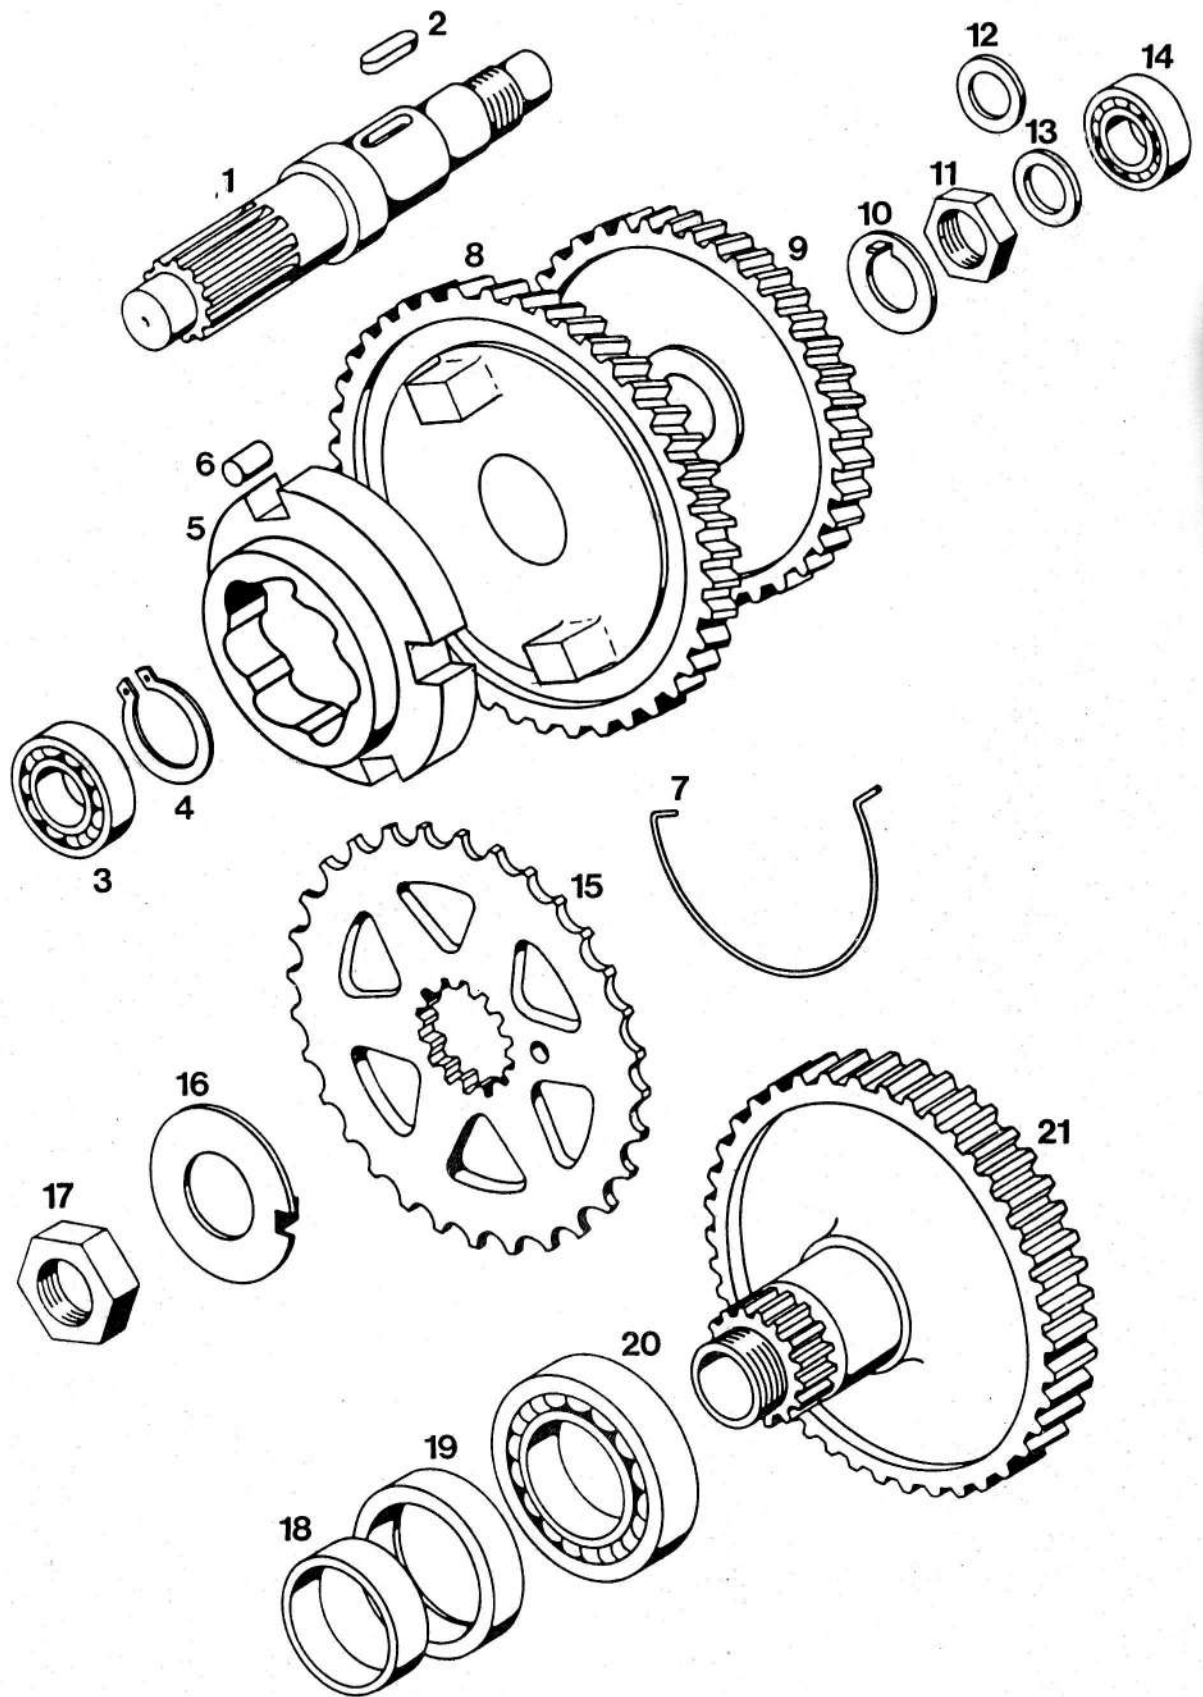

TOMOS

OKROV MOTORJA, VALJ, BAT

A5 - A

Skupina 1

Št. dela	Šifra	Kosov	Naziv
-	227201	1	VGRADNI MOTOR
-	227331	1	GARNITURA TESNIL
1	227332	1	OKROV MOTORJA S POKROVOM KPL
2	222098	1	TESNILO OKROVA MOTORJA
3	223440	4	CENTRIRNA PUŠA D9,8X16
4	222087	1	TESNILO POKROVA MOTORJA
5	027226	1	VIJAK M6X8
6	044581	1	TESNILNA PODLOŽKA A6X12
7	027239	2	VIJAK M8X10
8	044582	2	TESNILNA PODLOŽKA A8X14
9	201104	1	GUMIJASTI TULEC
10	223471	1	LEVI POKROV MOTORJA
11	200294	1	GUMIJASTA TULKA
12	027082	11	VIJAK M6X25
13	027041	1	VIJAK M6X65
14	026041	2	VIJAK M8X1X70
15	026043	2	VIJAK M8X1X80
16	031933	8	PODLOŽKA 8
17	030049	4	MATICA M8X1-SAMOZAPORNA
18	205386	4	STOJNI VIJAK M7X112
19	223796	1	TESNILO VALJA
20	227333	1	VALJ Z BATOM KPL
21	208201	2	STOJNI VIJAK M6X24
22	227158	1	TESNILO GLAVE VALJA
23	223466	1	GLAVA VALJA
24	044598	1	SVEČKA BOSNA F80
25	044154	4	PODLOŽKA A7
26	031076	4	MATICA M7
27	223747	1	BAT D38X50/12 KPL
-	227334	1	BAT D38,5X50/12 KPL 1.NADMERA
28	222041	2	BATNI OBROČEK
-	044751	2	BATNI OBROČEK 1.NADMERA
29	207408	1	BATNI SORNIK
30	032039	2	ŽIČNI VSKOČNIK

Št. dela	Šifra	Kosov	Naziv
1	203421 223421	1	MOTORNA GRED
2	035548	1	VENEC IGLIC 12X15X15
3	212959	2	IZRAVNALNA PODLOŽKA 0,2
4	035070	2	KROGLIČNI LEŽAJ 17X40X12
5	036554	2	RADIALNO TESNILO A17X35X7
6	223468	1	NALETNA PODLOŽKA 2,0
7	223470	1	LEŽAJNA PUŠA
8	223424	1	ZOBNIK Z BOBNI
9	035554	1	LEŽAJNA SKLOPKA HF 1416
10	209073	1	IZRAVNALNA PODLOŽKA 0,3-po potrebi
-	209119	1	IZRAVNALNA PODLOŽKA 0,5-po potrebi
11a	223432	3	ČELJUST SKLOPKE Z VLOŽKOM
11b	223562	3	ČELJUST SKLOPKE BREZ VLOŽKA
12	223434	6	ZATIČ
13	223429	1	PESTO SKLOPKE
14	209002	1	VZMETNA PODLOŽKA
15	209039	6	ZAVORNI TRAK
16	209013	2	VZMET SKLOPKE
17	223435	1	GONILNI ZOBNIK 2
18	227018	1	SKLOPKA 1 KPL (z deli 11a-16)
-	227019	1	SKLOPKA 2 KPL (z deli 11b,12,15-17)
19	032083	1	VSKOČNIK 28
20	031978	1	PODLOŽKA B10
21	215487	1	MATICA M10X1
22	035202	1	KROGLIČNI LEŽAJ 8X22X7