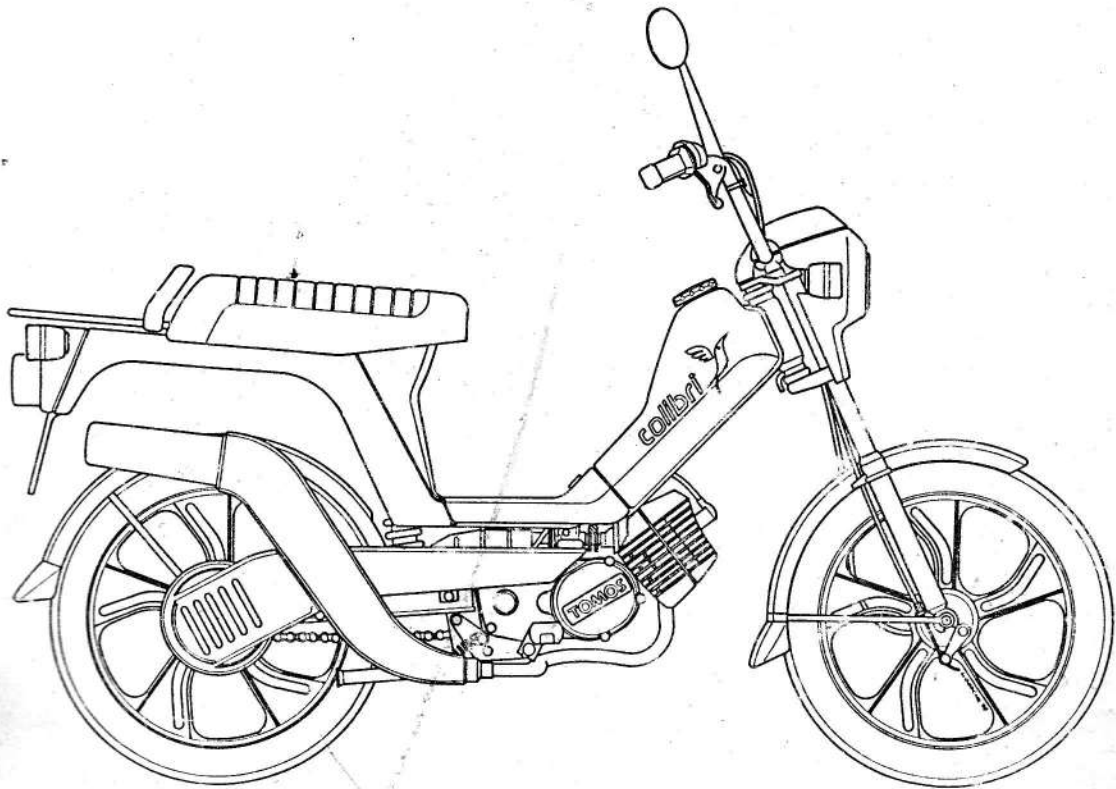

COLIBRI

TOMOS

COLIBRI! (227.200)

REZERVNI DELI

P R E G L E D S K U P I N

	Skupina
OKROV MOTORJA, VALJ, BAT	1
MOTORNA GRED, SKLOPKA	2
PREDLEŽNA GRED, GONILNA GRED	3
ZAGONSKI MEHANIZEM	4
VŽIGALNIK	5
UPLINJAČ, DUŠILEC SESALNIH ŠUMOV	6
IZPUŠNI GLUŠNIK, REZERVOAR, SEDEŽ	7
OKVIR, ZADNJE VILICE, BLATNIKI	8
ŠČITNIKI, POKROVI, NALEPKE	9
PREDNJE VILICE	10
KRMILO, ROČAJI, BOVDEN VLEKI,	
MERILNIK HITROSTI	11
PREDNJE KOLO	12
ZADNJE KOLO	13
ELEKTRIČNA OPREMA	14

TOMOS

OKROV MOTORJA, VALJ, BAT

A5 - A

Skupina 1

Št. dela	Šifra	Kosov	Naziv
-	227201	1	VGRADNI MOTOR
-	227331	1	GARNITURA TESNIL
1	227332	1	OKROV MOTORJA S POKROVOM KPL
2	222098	1	TESNILO OKROVA MOTORJA
3	223440	4	CENTRIRNA PUŠA D9,8X16
4	222087	1	TESNILO POKROVA MOTORJA
5	027226	1	VIJAK M6X8
6	044581	1	TESNILNA PODLOŽKA A6X12
7	027239	2	VIJAK M8X10
8	044582	2	TESNILNA PODLOŽKA A8X14
9	201104	1	GUMIJASTI TULEC
10	223471	1	LEVI POKROV MOTORJA
11	200294	1	GUMIJASTA TULKA
12	027082	11	VIJAK M6X25
13	027041	1	VIJAK M6X65
14	026041	2	VIJAK M8X1X70
15	026043	2	VIJAK M8X1X80
16	031933	8	PODLOŽKA 8
17	030049	4	MATICA M8X1-SAMOZAPORNA
18	205386	4	STOJNI VIJAK M7X112
19	223796	1	TESNILO VALJA
20	227333	1	VALJ Z BATOM KPL
21	208201	2	STOJNI VIJAK M6X24
22	227158	1	TESNILO GLAVE VALJA
23	223466	1	GLAVA VALJA
24	044598	1	SVEČKA BOSNA F80
25	044154	4	PODLOŽKA A7
26	031076	4	MATICA M7
27	223747	1	BAT D38X50/12 KPL
-	227334	1	BAT D38,5X50/12 KPL 1.NADMERA
28	222041	2	BATNI OBROČEK
-	044751	2	BATNI OBROČEK 1.NADMERA
29	207408	1	BATNI SORNIK
30	032039	2	ŽIČNI VSKOČNIK