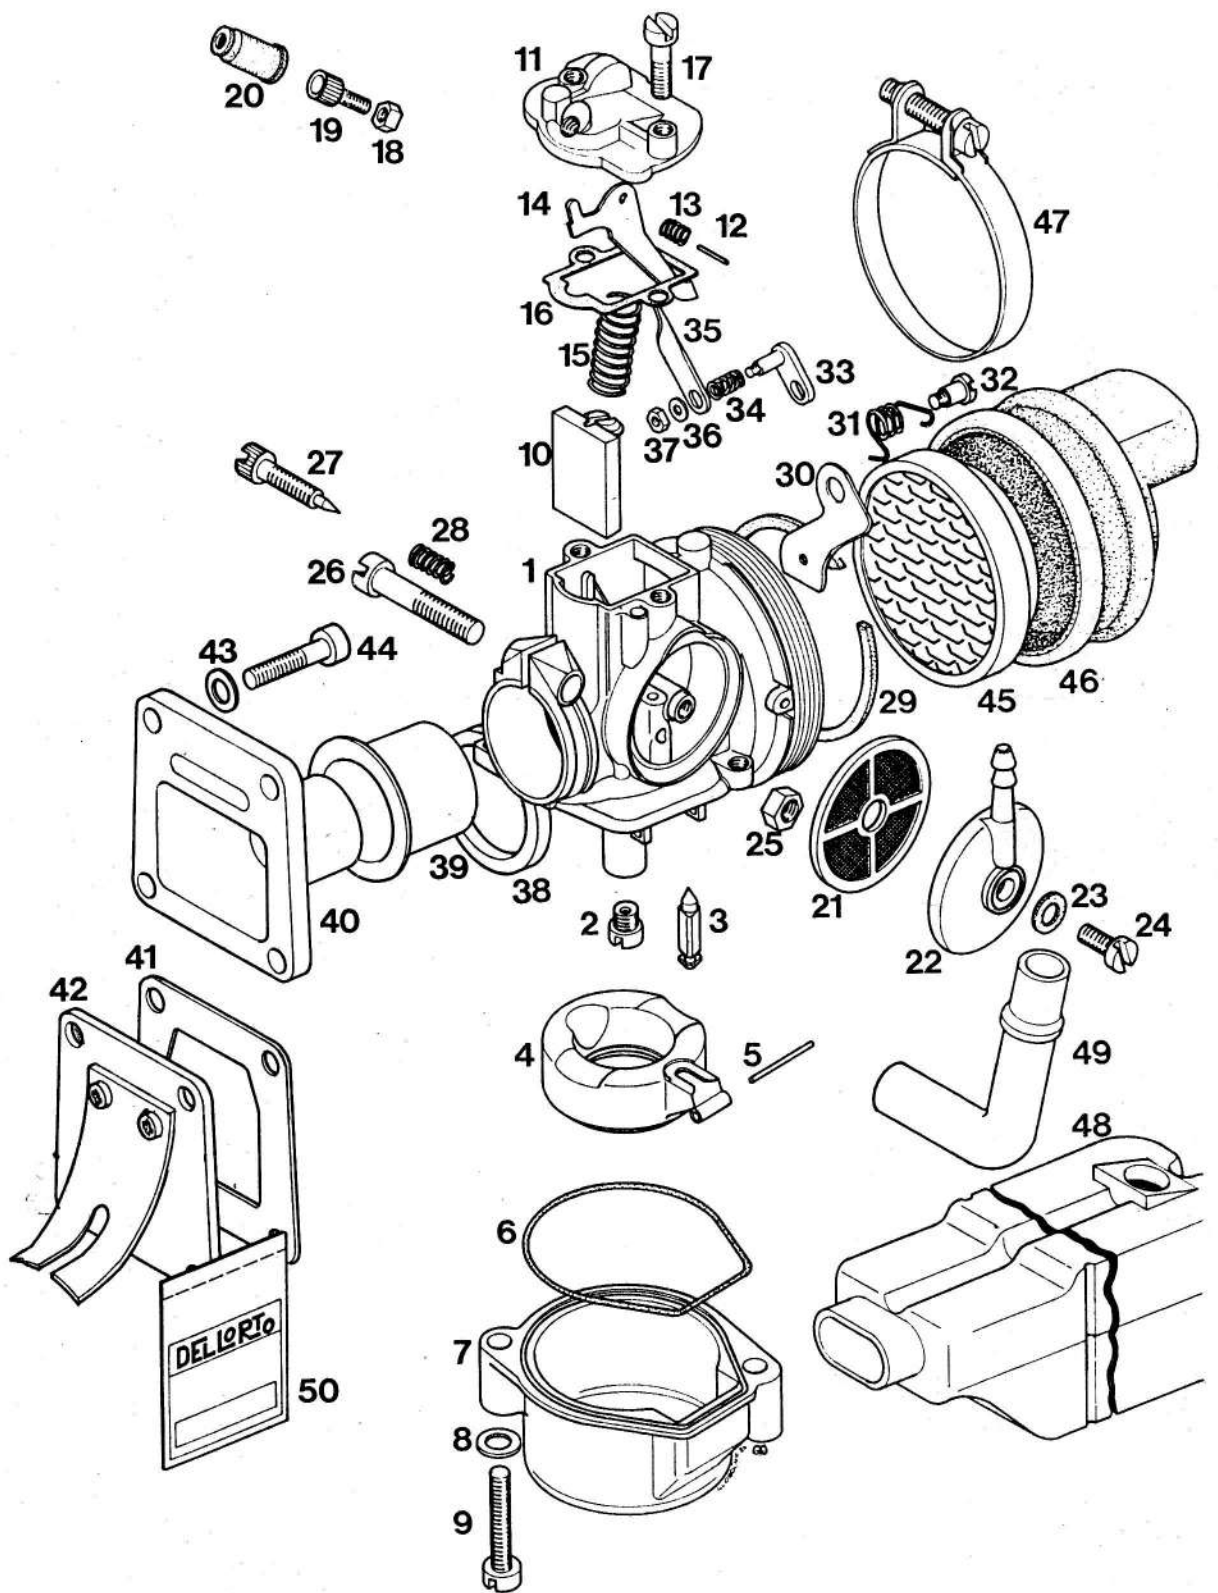

Št. dela	Šifra	Kosov	Naziv
	227505		
1	223797	1	UPLINJAČ DELL'ORTO SHA 14-12 B
2	219581	1	GLAVNA ŠOBA 51
3	219589	1	IGLA
4	219582	1	PLOVEC
5	219593	1	OS PLOVCA
6	219594	1	TESNILO LONČKA
7	219595	1	LONČEK
8	031930	2	PODLOŽKA 4
9	027057	2	VIJAK M4X20
10	219580	1	PLOŠČATI DRSNIK
11	219596	1	POKROVČEK KPL (z deli 12-15)
12	219871	1	ZATIČ
13	219872	1	VZMET
14	219873	1	ROČICA
15	219874	1	VZMET DRSNIKA
16	219583	1	TESNILO POKROVČKA
17	219598	2	VIJAK M4X15
18	227327	1	MATICA M6
19	227329	1	REGULIRNI VIJAK
20	219624	1	GUMIJASTI TULEC
21	219585	1	FILTER GORIVA
22	219584	1	PRIKLJUČEK GORIVA
23	219780	1	TESNILNI OBROČEK
24	027064	1	VIJAK M5X10
25	031075	1	MATICA M6
26	027083	1	VIJAK M6X30
27	219587	1	REGULIRNI VIJAK DRSNIKA
28	219588	1	VZMET REGULIRNEGA VIJAKA
29	219590	1	TESNILO-PLUTOVINASTO
30	223026	1	ZASLONKA
31	219591	1	VZMET ZASLONKE
32	219592	1	TEČAJNI VIJAK
33	223025	1	VZVOD
34	223027	1	VZMET VZVODA
35	227328	1	ROČICA ČOKA
36	031930	1	PODLOŽKA 4
37	031073	1	MATICA M4
38	227324	1	TESNILNI OBROČ
39	227326	1	REDUCIRNA PUŠA-PLASTIČNA
40	223603	1	SESALNO KOLENO
41	223748	1	TESNILO LAMELNEGA VENTILA
42	223605	1	LAMELNI VENTIL
43	031931	4	PODLOŽKA 5
44	026559	4	VIJAK M5X22
45	219376	1	FILTER ZRAKA
46	219374	1	PRIKLJUČNA OBOJKA
47	219375	1	OBJEMKA
48	219373	1	DUŠILEC SESALNIH ŠUMOV
49	223606	1	DUŠILKA
50	219875	1	GARNITURA TESNIL