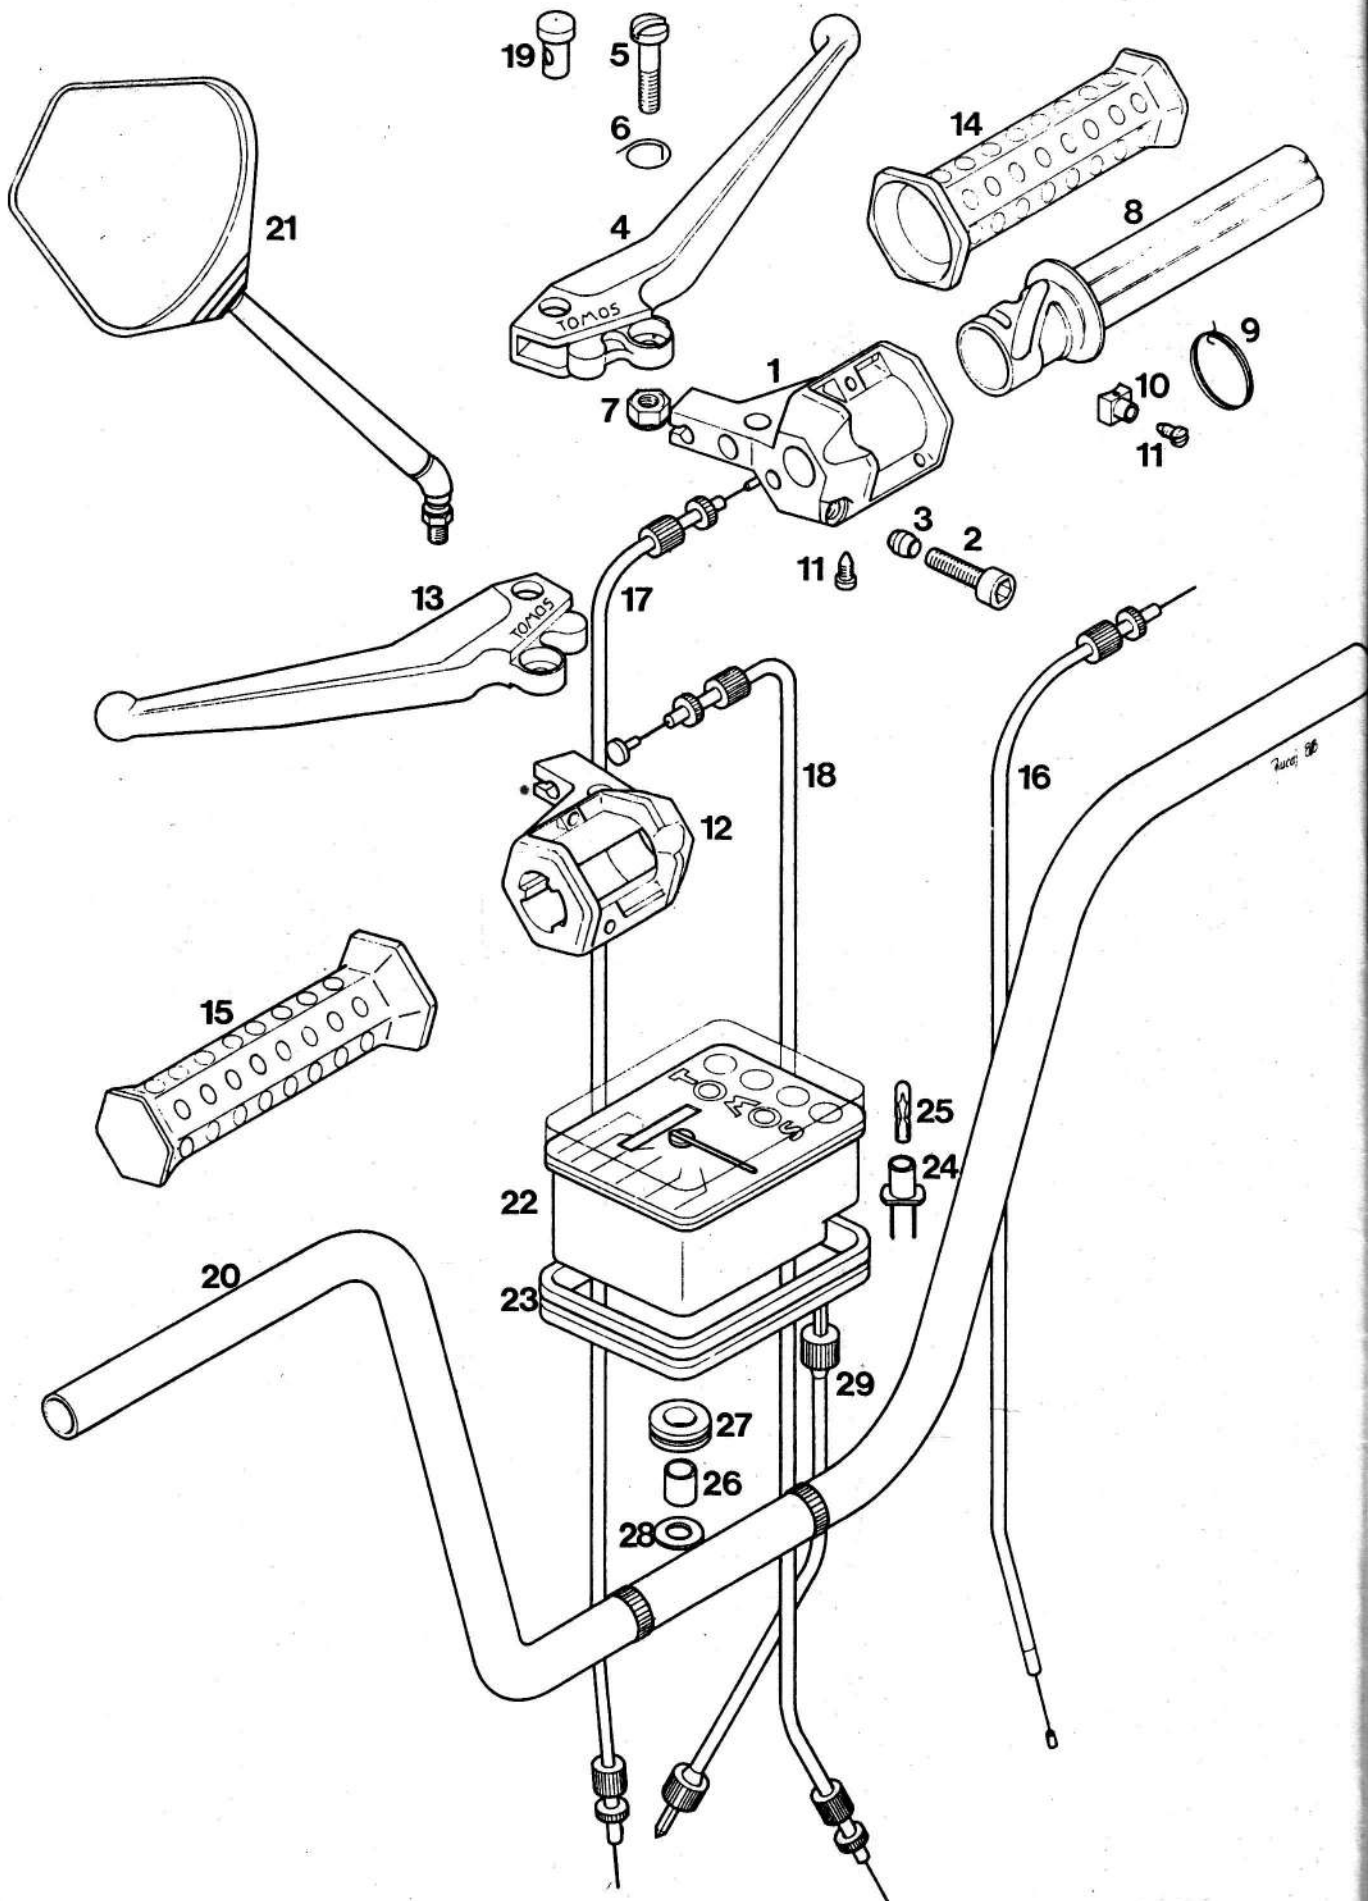

Št. dela	Šifra	Kosov	Naziv
-	223700	1	ROČAJ PLINA KPL
-	223701	1	ROČAJ ZADNJE ZAVORE KPL
1	223703	1	OBJEMKA DESNEGA ROČAJA
2	026561	2	VIJAK M6X16
3	223713	2	PRITRDILNI VLOŽEK
4	223705	1	DESNA ROČICA
5	027222	2	VIJAK M6X15
6	223710	2	VZMET
7	030040	2	MATICA M6-SAMOZAPORNA
8	223706	1	VRTLJIVI ROČAJ PLINA
9	223709	1	VZMET
10	223707	1	DRSNIK
11	223708	2	VIJAK
12	223702	1	OBJEMKA LEVEGA ROČAJA
13	223704	1	LEVA ROČICA
14	223712	1	PREVLEKA DESNEGA ROČAJA
15	223711	1	PREVLEKA LEVEGA ROČAJA
16	223714	1	BOVDEN PLINA
17	227321	1	BOVDEN PREDNJE ZAVORE
18	227192	1	BOVDEN ZADNJE ZAVORE
19	227169	2	SORNIK
20	222888	1	KRMILO
21	223691	1	VZVRATNO OGLEDALO
22	223696	1	MERILNIK HITROSTI
23	223697	1	GUMIJASTA OBJEMKA
24	227164	3	NOSILEC ŽARNICE
25	044702	3	ŽARNICA 12V 1,2W
26	223698	1	CEV DISTANČNA
27	223699	1	GUMIJASTA TULKA
28	223739	2	PODLOŽKA
29	213729	1	VRTLJIVA PREGIBNA OS