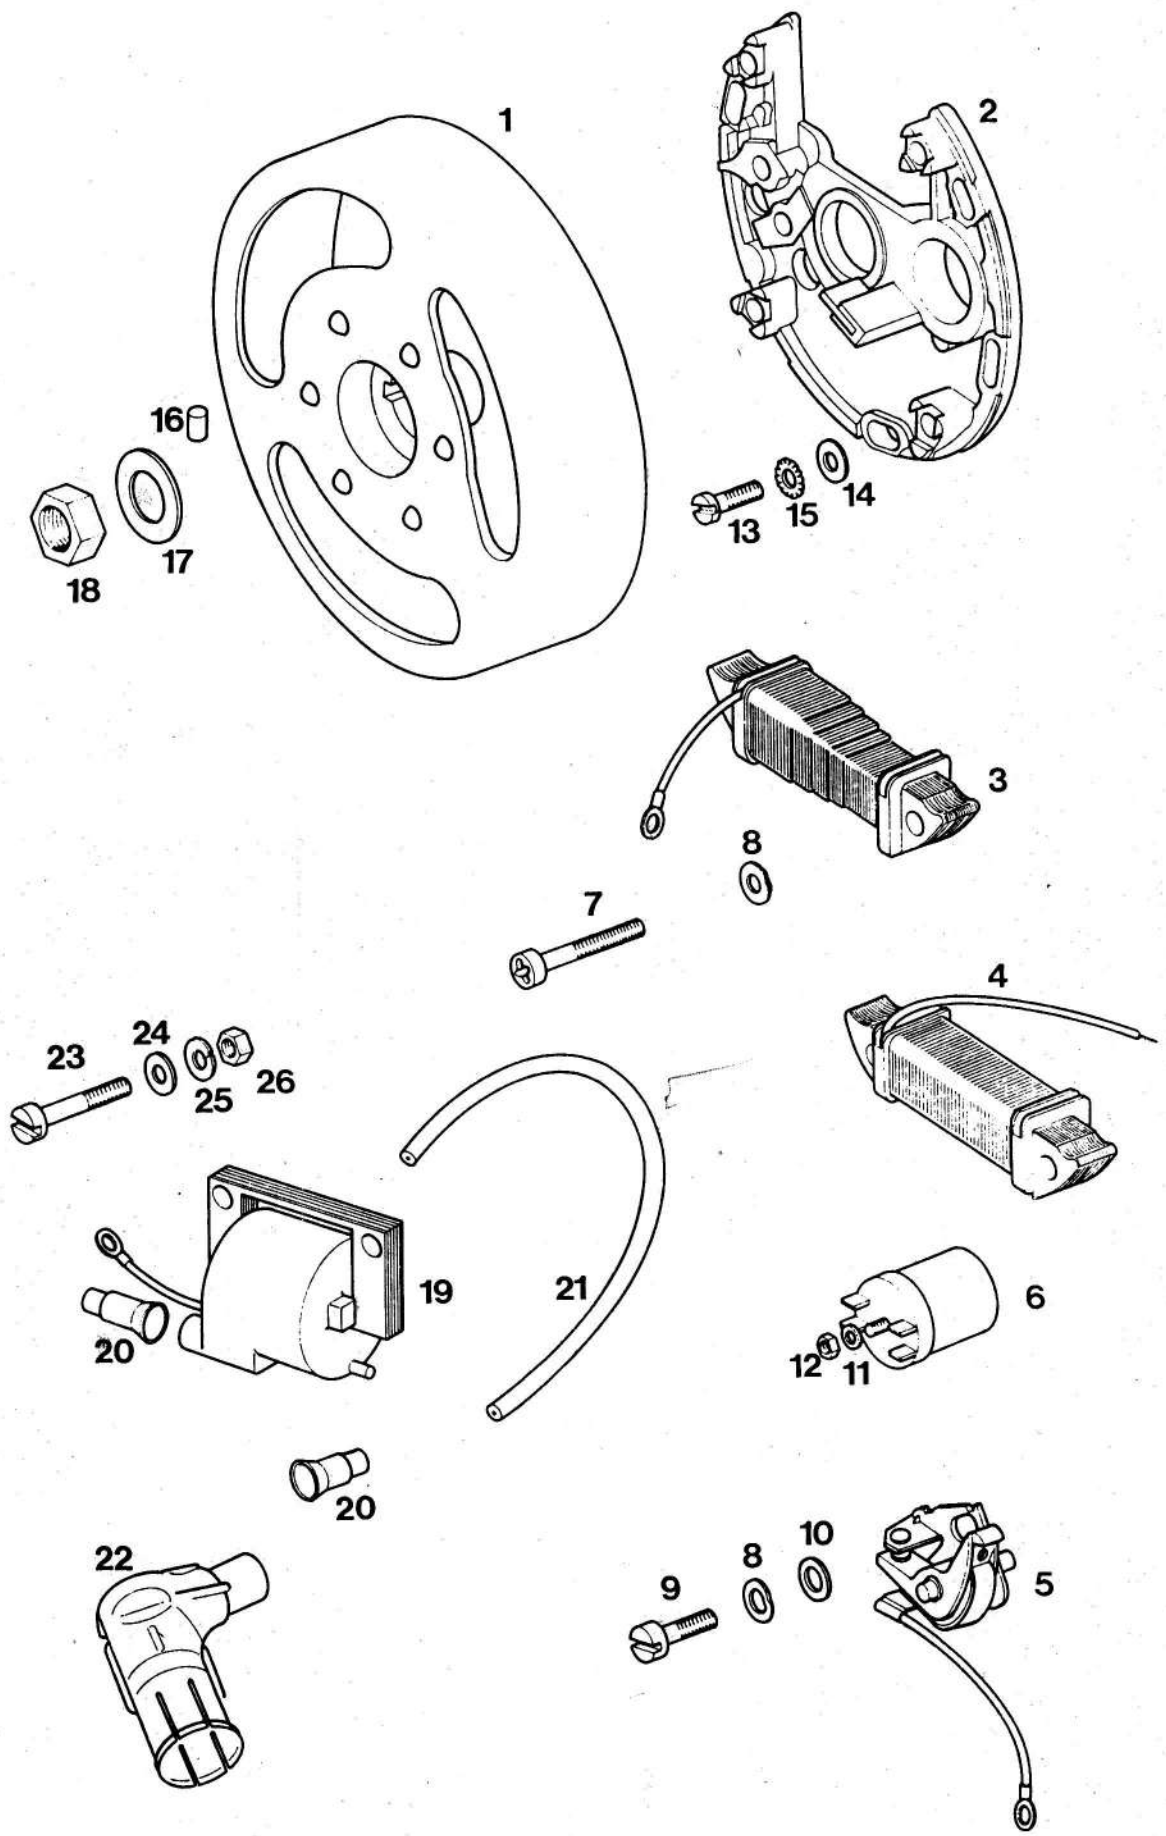

Št. dela	Šifra	Kosov	Naziv
	221 005 manjši		
-	222010	1	MAGNETNI VŽIGALNIK 12V 50W ISKRA AVJ 1215
1	223176	1	VZTRAJNIK ISKRA AVJ 1215
2	223168	1	NOSILNA PLOŠČA KPL (z deli 3-12)
3	223169	1	PRIMARNO NAVITJE
4	223170	1	NAVITJE ZA RAZSVETLJAVO
5	223164	1	PREKINJEVALNIK
6	223166	1	KONDENZATOR
7	027056	4	VIJAK M4X20
8	031866	5	PODLOŽKA A4
9	044801	1	VIJAK AM4X10
10	031930	1	PODLOŽKA 4
11	031942	1	PODLOŽKA B3
12	031071	1	MATICA M3
13	027205	3	VIJAK M4X14
14	031507	3	PODLOŽKA A4
15	031999	3	PODLOŽKA B4
16	200048	1	VALJČEK D3X5
17	031934	1	PODLOŽKA 10
18	215487	1	MATICA M10X1
19	219509	1	VŽIGALNA TULJAVA
20	210175	2	ŠČITNI TULEC
21	044528	-	VŽIGALNI KABEL (0,2 m)
22	206116	1	KAPICA SVEČKE
23	027068	2	VIJAK M5X20
24	031931	2	PODLOŽKA 5
25	031844	2	PODLOŽKA B5
26	031074	2	MATICA M5