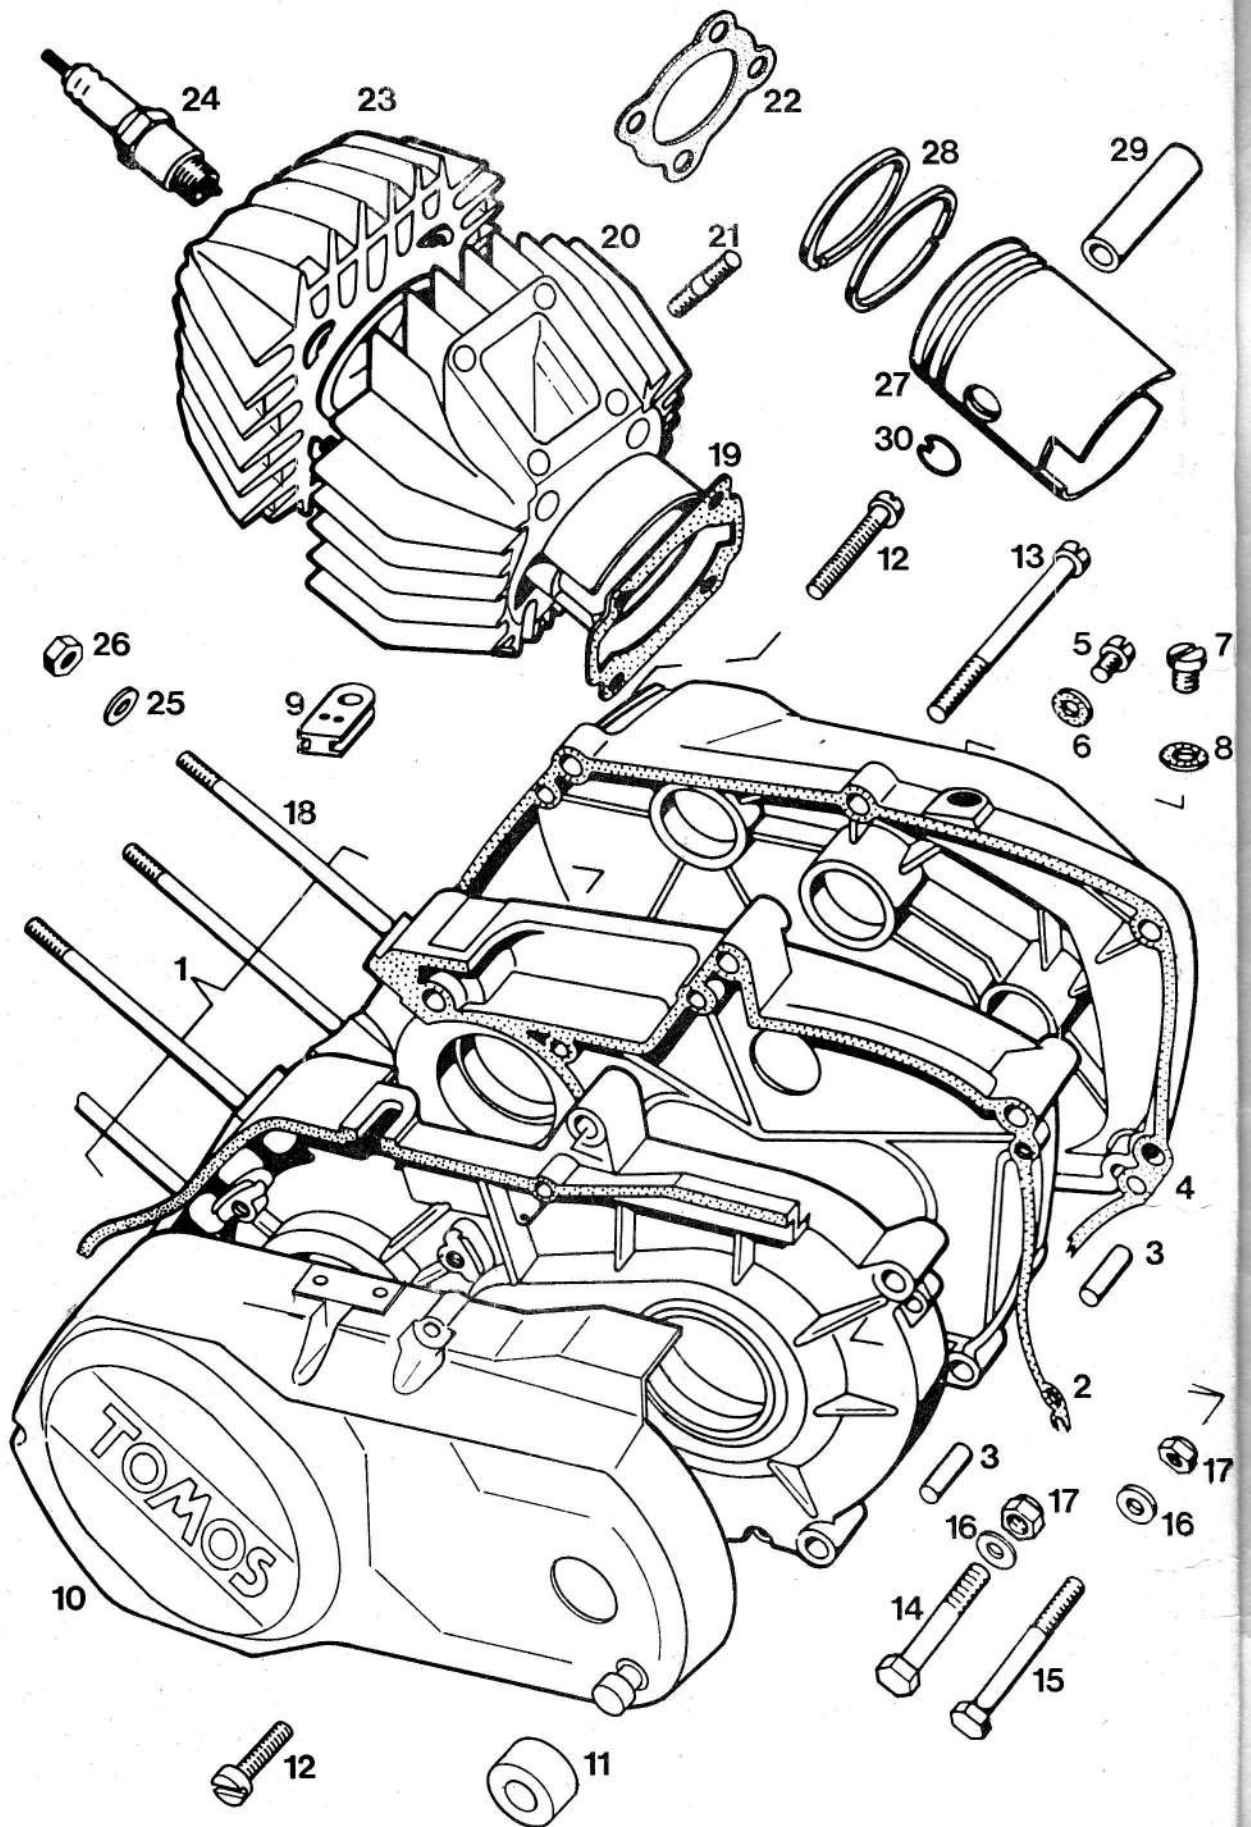

COLIBRI

TOMOS

COLIBRI! (227.200)

REZERVNI DELI

P R E G L E D S K U P I N

	Skupina
OKROV MOTORJA, VALJ, BAT	1
MOTORNA GRED, SKLOPKA	2
PREDLEŽNA GRED, GONILNA GRED	3
ZAGONSKI MEHANIZEM	4
VŽIGALNIK	5
UPLINJAČ, DUŠILEC SESALNIH ŠUMOV	6
IZPUŠNI GLUŠNIK, REZERVOAR, SEDEŽ	7
OKVIR, ZADNJE VILICE, BLATNIKI	8
ŠČITNIKI, POKROVI, NALEPKE	9
PREDNJE VILICE	10
KRMILO, ROČAJI, BOVDEN VLEKI,	
MERILNIK HITROSTI	11
PREDNJE KOLO	12
ZADNJE KOLO	13
ELEKTRIČNA OPREMA	14

TOMOS

OKROV MOTORJA, VALJ, BAT

A5 - A

Skupina 1

Št. dela	Šifra	Kosov	Naziv
-	227201	1	VGRADNI MOTOR
-	227331	1	GARNITURA TESNIL
1	227332	1	OKROV MOTORJA S POKROVOM KPL
2	222098	1	TESNILO OKROVA MOTORJA
3	223440	4	CENTRIRNA PUŠA D9,8X16
4	222087	1	TESNILO POKROVA MOTORJA
5	027226	1	VIJAK M6X8
6	044581	1	TESNILNA PODLOŽKA A6X12
7	027239	2	VIJAK M8X10
8	044582	2	TESNILNA PODLOŽKA A8X14
9	201104	1	GUMIJASTI TULEC
10	223471	1	LEVI POKROV MOTORJA
11	200294	1	GUMIJASTA TULKA
12	027082	11	VIJAK M6X25
13	027041	1	VIJAK M6X65
14	026041	2	VIJAK M8X1X70
15	026043	2	VIJAK M8X1X80
16	031933	8	PODLOŽKA 8
17	030049	4	MATICA M8X1-SAMOZAPORNA
18	205386	4	STOJNI VIJAK M7X112
19	223796	1	TESNILO VALJA
20	227333	1	VALJ Z BATOM KPL
21	208201	2	STOJNI VIJAK M6X24
22	227158	1	TESNILO GLAVE VALJA
23	223466	1	GLAVA VALJA
24	044598	1	SVEČKA BOSNA F80
25	044154	4	PODLOŽKA A7
26	031076	4	MATICA M7
27	223747	1	BAT D38X50/12 KPL
-	227334	1	BAT D38,5X50/12 KPL 1.NADMERA
28	222041	2	BATNI OBROČEK
-	044751	2	BATNI OBROČEK 1.NADMERA
29	207408	1	BATNI SORNIK
30	032039	2	ŽIČNI VSKOČNIK