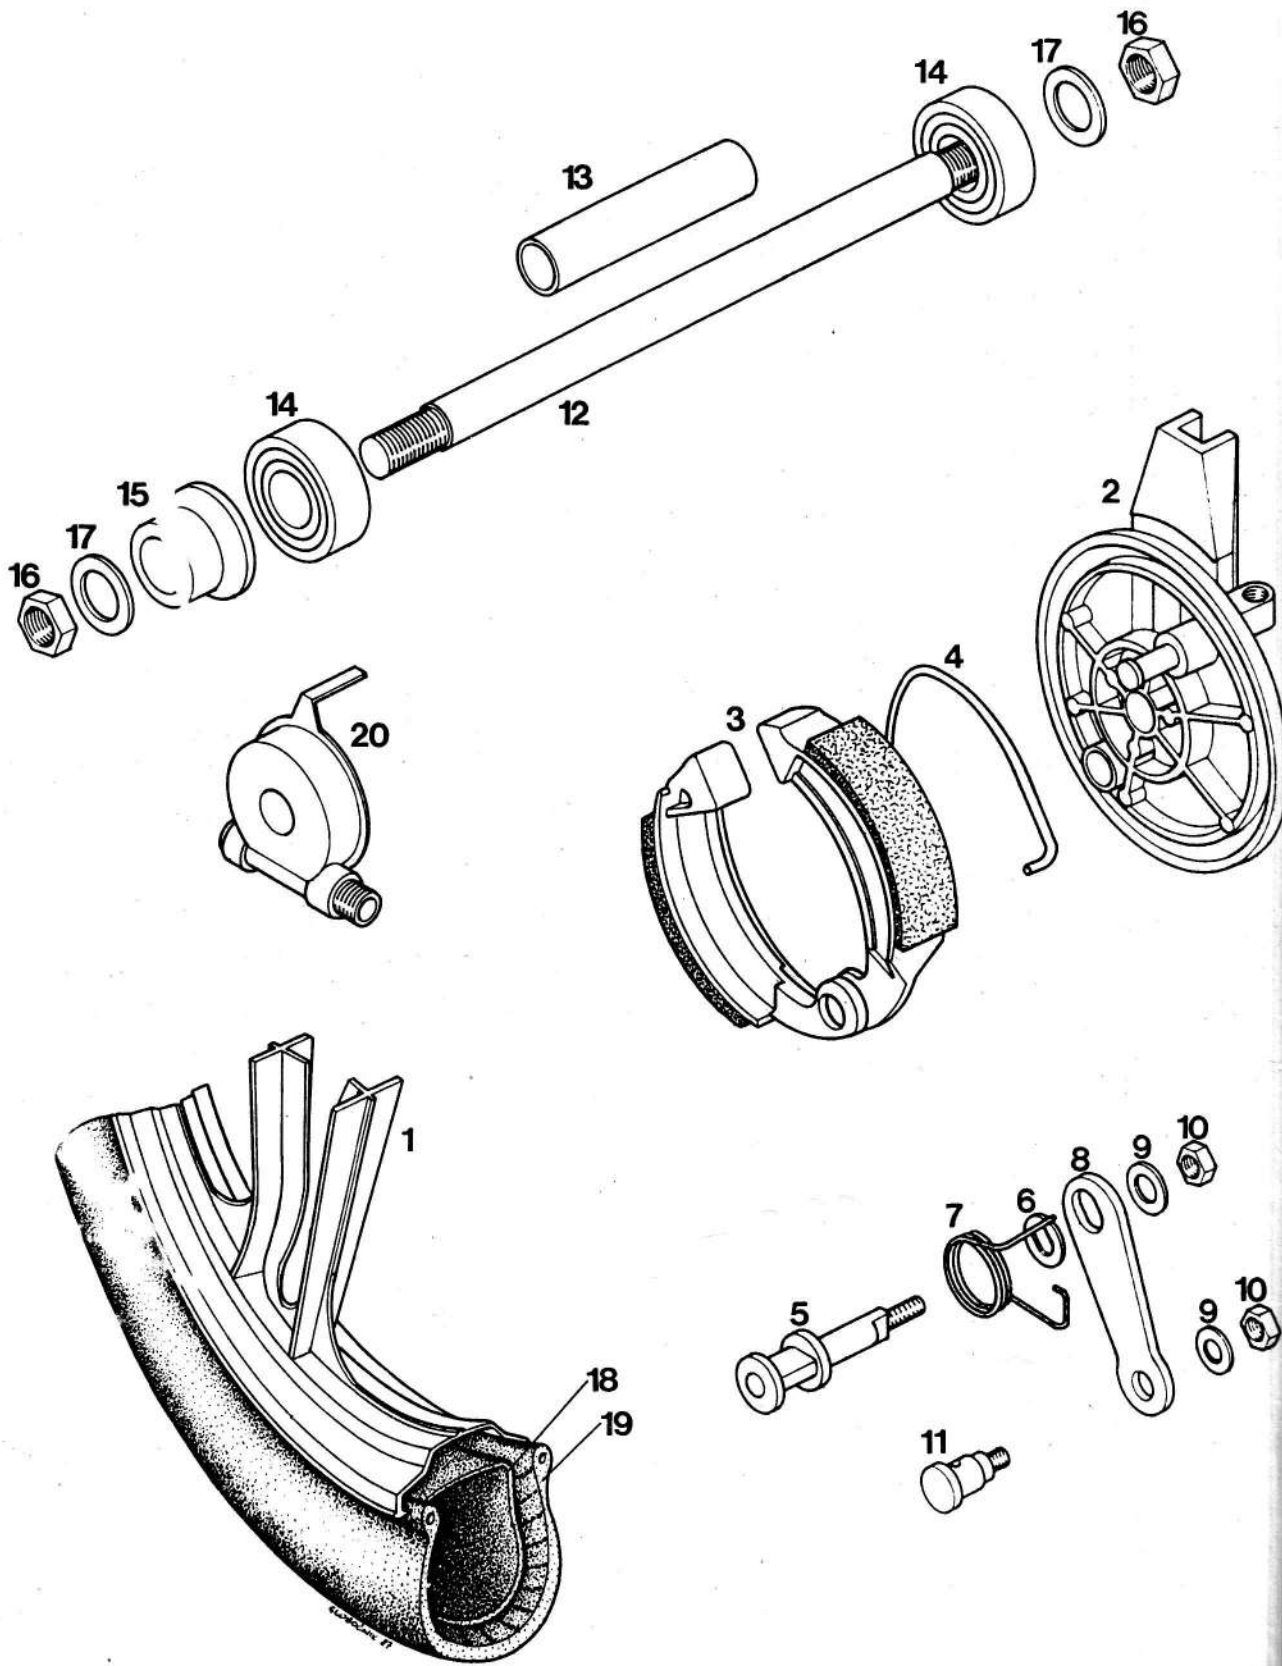

TOMOS

PREDNJE KOLO

A5 - A

Skupina 12

Št. dela	Šifra	Kosov	Naziv
1	223760	1	PREDNJE KOLO KPL S PLAŠČEM
-	223761	1	PREDNJE KOLO KPL BREZ PLAŠČA
2	222633	1	PREDNJA NOSILNA PLOŠČA
3	223143	1	ZAVORNI ČELJUSTI Z VZMETJO
4	222575	1	VZMET
5	222576	1	RAZPIRALO
6	222580	1	PODLOŽKA
7	222582	1	VZMET
8	222579	1	ZAVORNI VZVOD
9	031509	2	PODLOŽKA 6
10	031075	2	MATICA M6
11	222581	1	STEZNI VIJAK
12	222584	1	VTIČNA OS
13	222568	1	DISTANČNA CEV
14	044225	2	KROGLIČNI LEŽAJ 12X32X10
15	222882	1	DISTANČNA PUŠA
16	209277	2	MATICA M11X1
17	209254	2	PODLOŽKA
18	044925	1	ZRAČNICA 2 1/4 - 16
19	044924	1	PLAŠČ 2 1/4 - 16
20	209650	1	POGON MERILNIKA HITROSTI