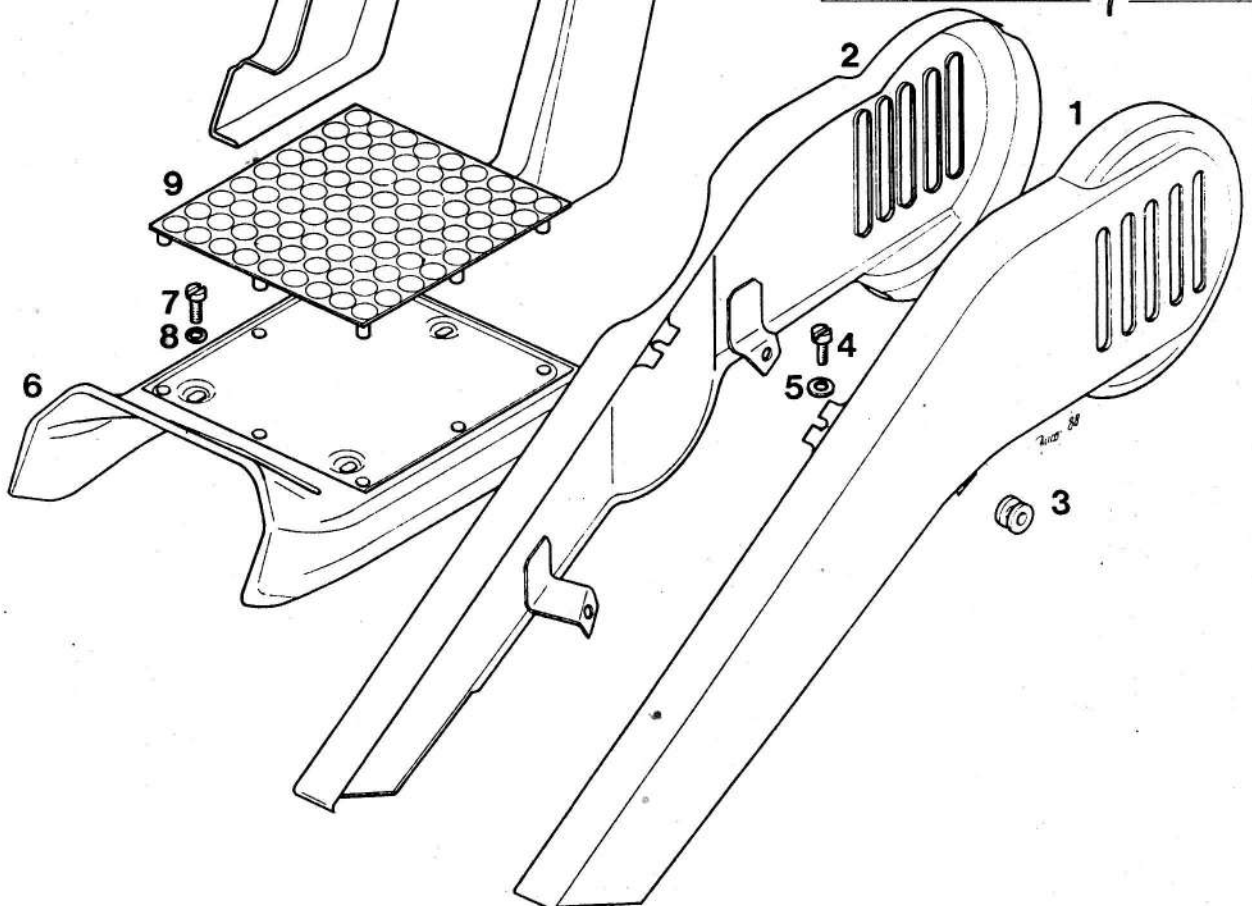

Št. dela	Šifra	Kosov	Naziv
1	223715	1	LEVI ŠČITNIK-LAKIRAN
-	223716	1	LEVI ŠČITNIK-GRUNDIRAN
2	223718	1	DESNI ŠČITNIK-LAKIRAN
-	223719	1	DESNI ŠČITNIK-GRUNDIRAN
3	219946	4	GUMIJASTI BLAŽILNIK
4	026287	4	VIJAK M6X12
5	031932	6	PODLOŽKA 6
6	223721	1	PODNOŽNI POKROV-LAKIRAN
-	223722	1	PODNOŽNI POKROV-GRUNDIRAN
7	027248	5	VIJAK M5X12
8	031508	3	PODLOŽKA A5
9	223724	1	PODNOŽNIK
10	223725	1	POKROV-LAKIRAN
11	044407	10	VIJAK A4, 2X9, 5
12	223727	1	LEVI POKROV-LAKIRAN
-	223728	1	LEVI POKROV-GRUNDIRAN
13	223730	1	DESNI POKROV-LAKIRAN
-	223729	1	DESNI POKROV-GRUNDIRAN
14	044441	10	MATICA 4, 2
15	223733	1	ZADEK-LAKIRAN
16	223735	1	NOSILEC ZADKA-ČRN
17	223745	1	NOSILEC TABLICE-ČRN
18	031845	4	PODLOŽKA B6
19	031075	4	MATICA M6
20	223740	1	MASKA-LAKIRANA
21	211914	2	PODLOŽKA
22	223743	1	POKROV MASKE-LAKIRAN
23	044104	3	VIJAK M5X10
24	227040	1	ZADNJI POKROV-LAKIRAN
-	227041	1	ZADNJI POKROV-GRUNDIRAN
-	227035	1	NALEPKA COLIBRI (par)
-	227036	1	NALEPKA TOMOS-PREDNJA
-	227037	1	NALEPKA TOMOS-ZADNJA
-	227038	1	NALEPKA OFF-ON-RES
-	227039	1	NALEPKA HELMET HOLDER
-	227178	1	NALEPKA-ČOK
-	227179	1	NALEPKA GIUGIARO DESIGN