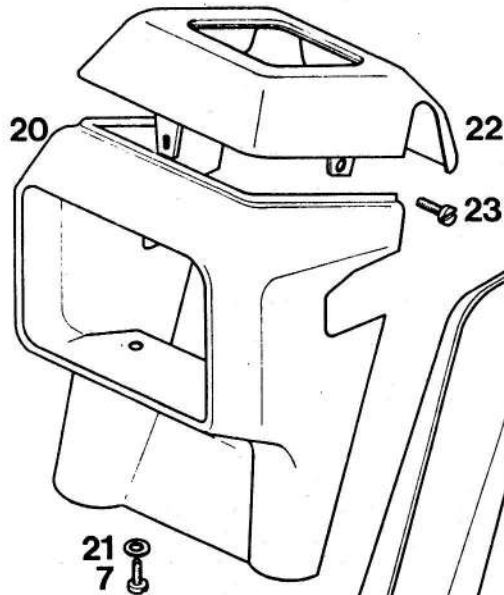

Št. dela	Šifra	Kosov	Naziv
1	223715	1	LEVI ŠČITNIK-LAKIRAN
-	223716	1	LEVI ŠČITNIK-GRUNDIRAN
2	223718	1	DESNI ŠČITNIK-LAKIRAN
-	223719	1	DESNI ŠČITNIK-GRUNDIRAN
3	219946	4	GUMIJASTI BLAŽILNIK
4	026287	4	VIJAK M6X12
5	031932	6	PODLOŽKA 6
6	223721	1	PODNOŽNI POKROV-LAKIRAN
-	223722	1	PODNOŽNI POKROV-GRUNDIRAN
7	027248	5	VIJAK M5X12
8	031508	3	PODLOŽKA A5
9	223724	1	PODNOŽNIK
10	223725	1	POKROV-LAKIRAN
11	044407	10	VIJAK A4, 2X9, 5
12	223727	1	LEVI POKROV-LAKIRAN
-	223728	1	LEVI POKROV-GRUNDIRAN
13	223730	1	DESNI POKROV-LAKIRAN
-	223729	1	DESNI POKROV-GRUNDIRAN
14	044441	10	MATICA 4, 2
15	223733	1	ZADEK-LAKIRAN
16	223735	1	NOSILEC ZADKA-ČRN
17	223745	1	NOSILEC TABLICE-ČRN
18	031845	4	PODLOŽKA B6
19	031075	4	MATICA M6
20	223740	1	MASKA-LAKIRANA
21	211914	2	PODLOŽKA
22	223743	1	POKROV MASKE-LAKIRAN
23	044104	3	VIJAK M5X10
24	227040	1	ZADNJI POKROV-LAKIRAN
-	227041	1	ZADNJI POKROV-GRUNDIRAN
-	227035	1	NALEPKA COLIBRI (par)
-	227036	1	NALEPKA TOMOS-PREDNJA
-	227037	1	NALEPKA TOMOS-ZADNJA
-	227038	1	NALEPKA OFF-ON-RES
-	227039	1	NALEPKA HELMET HOLDER
-	227178	1	NALEPKA-ČOK
-	227179	1	NALEPKA GIUGIARO DESIGN