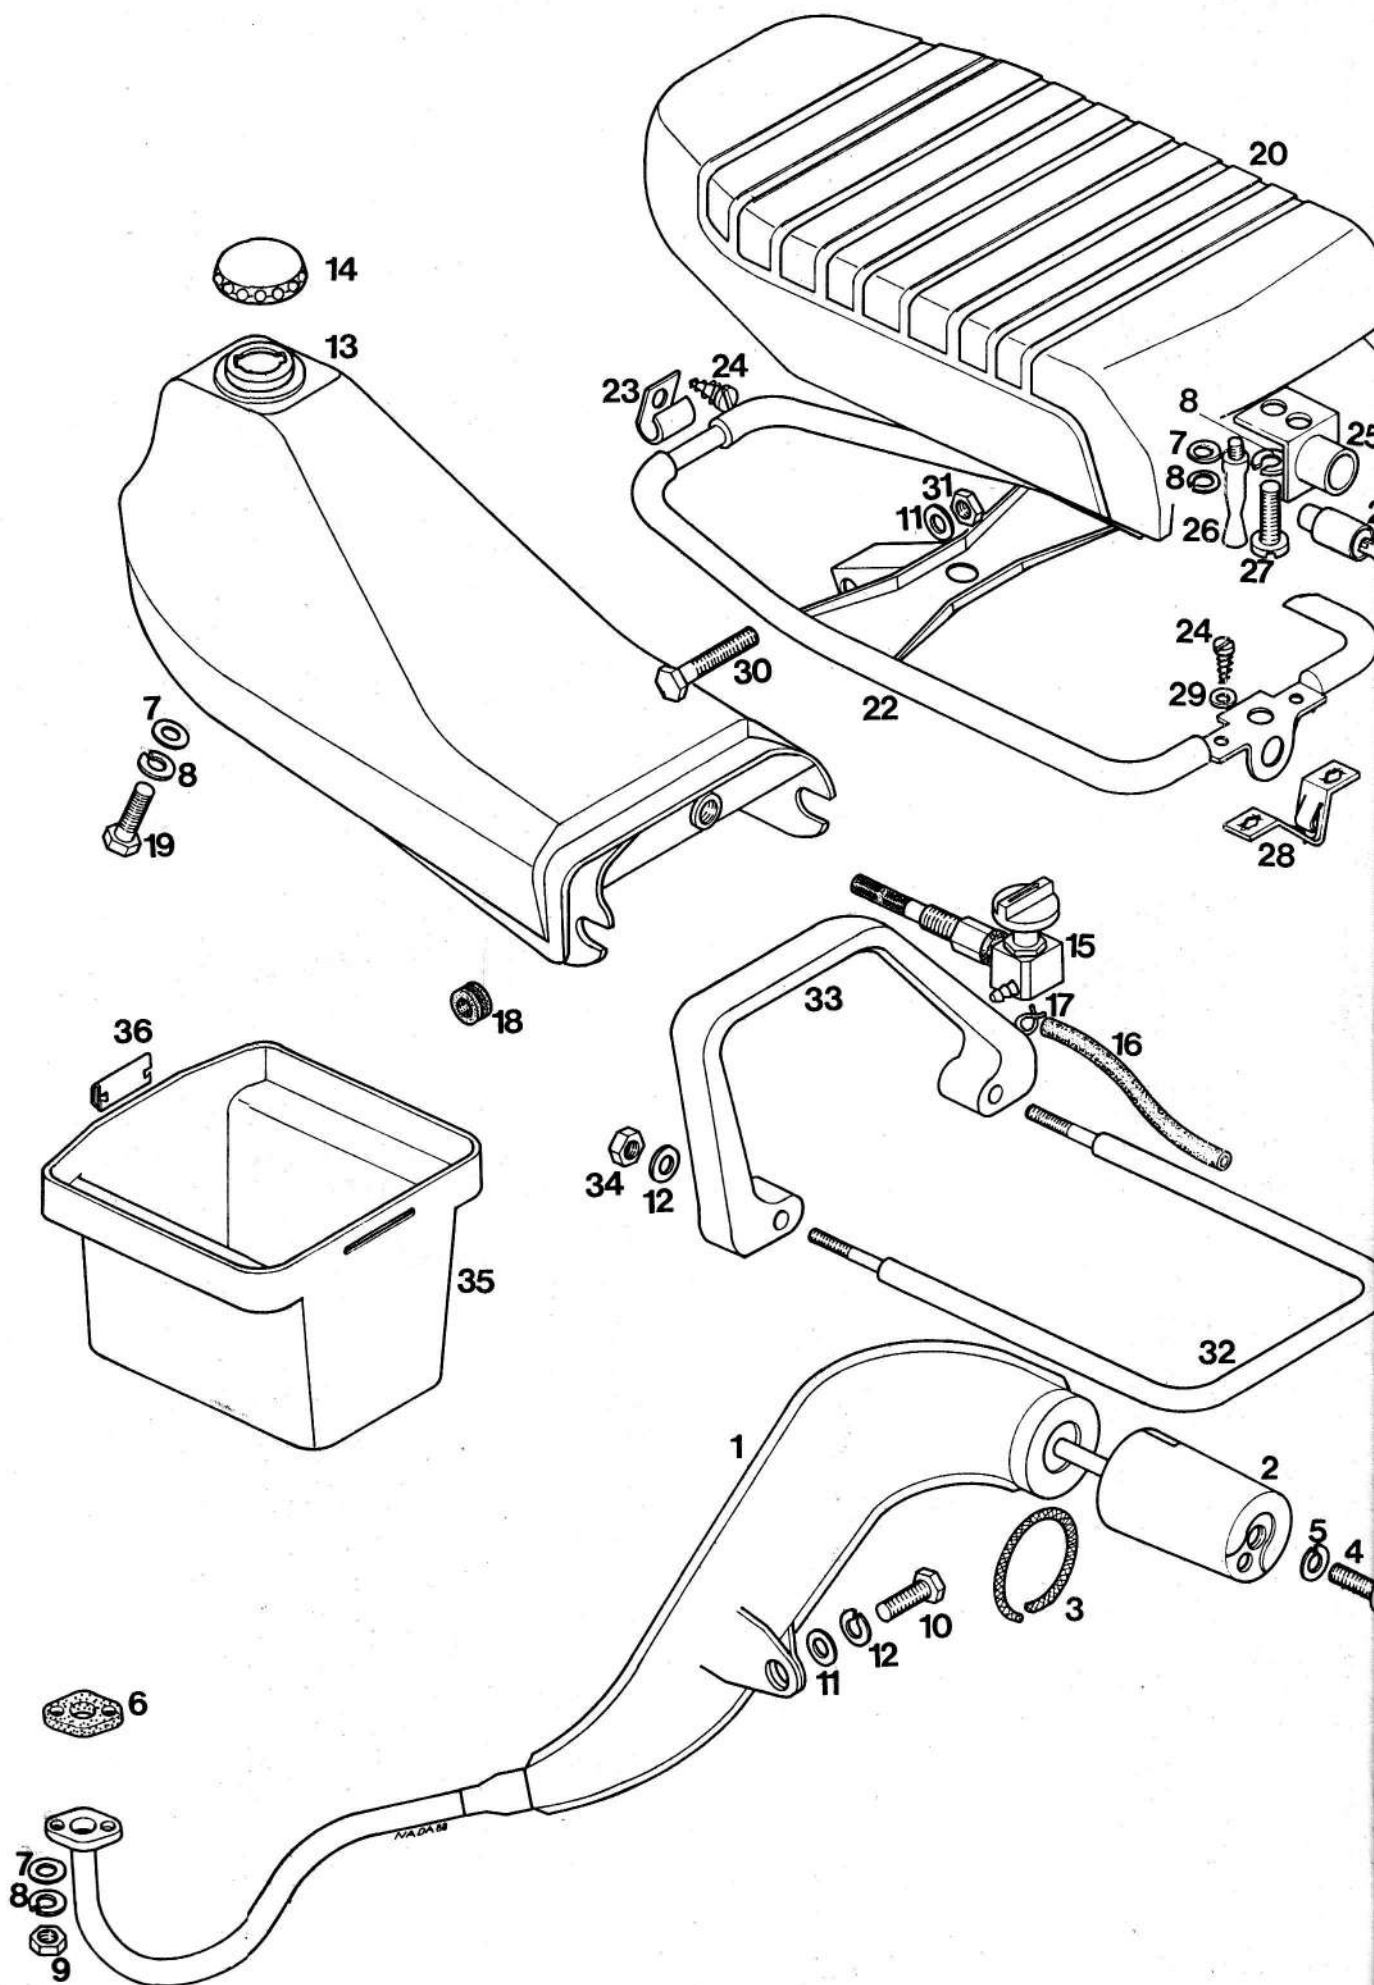

Št. dela	Šifra	Kosov	Naziv
1	227306	1	IZPUŠNI GLUŠNIK KPL (z deli 2-5)
2	227076	1	IZPUŠNI DUŠILEC
3	064007	-	TESNILNA VRVICA (0,23 m)
4	027082	1	VIJAK M6X25
5	044581	1	TESNILNA PODLOŽKA A6X12
6	203862	1	TESNILO
7	031932	4	PODLOŽKA 6
8	031845	4	PODLOŽKA B6
9	031075	2	MATICA M6
10	026314	1	VIJAK M8X20
11	031933	3	PODLOŽKA 8
12	031847	3	PODLOŽKA B8
13	223750	1	REZERVOAR-LAKIRAN
-	223751	1	REZERVOAR-GRUNDIRAN
14	223757	1	POKROV REZERVOARJA
15	223759	1	PIPICA GORIVA
16	044531	-	CEV GORIVA (0,1 m)
17	224056	2	VZMETNA OBJEMKA
18	223749	2	GUMIJASTA TULKA
19	025192	1	VIJAK M6X20
20	223610	1	SEDEŽ
21	223607	-	GARNITURA KLJUČAVNIC
22	223611	1	NOSILEC SEDEŽA
23	223619	1	VODILO
24	044407	3	VIJAK A4, 2X9,5
25	223670	1	ZAPIRALO
26	223668	1	ZATIČ
27	026287	3	VIJAK M6X12
28	223669	1	VPONKA
29	031930	2	PODLOŽKA 4
30	025396	2	VIJAK M8X45
31	030041	2	MATICA M8
32	223672	1	PRTLJAŽNIK-ČRN
33	223676	1	ROČAJ-LAKIRAN
34	031077	2	MATICA M8
35	223798	1	ORODNA TORBA
36	223799	1	SPONKA