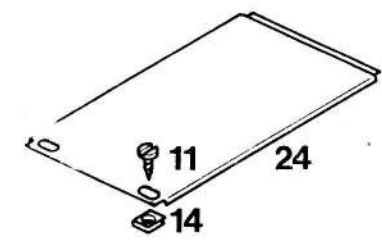

Št. dela	Šifra	Kosov	Naziv
1	223715	1	LEVI ŠČITNIK-LAKIRAN
-	223716	1	LEVI ŠČITNIK-GRUNDIRAN
2	223718	1	DESNI ŠČITNIK-LAKIRAN
-	223719	1	DESNI ŠČITNIK-GRUNDIRAN
3	219946	4	GUMIJASTI BLAŽILNIK
4	026287	4	VIJAK M6X12
5	031932	6	PODLOŽKA 6
6	223721	1	PODNOŽNI POKROV-LAKIRAN
-	223722	1	PODNOŽNI POKROV-GRUNDIRAN
7	027248	5	VIJAK M5X12
8	031508	3	PODLOŽKA A5
9	223724	1	PODNOŽNIK
10	223725	1	POKROV-LAKIRAN
11	044407	10	VIJAK A4, 2X9, 5
12	223727	1	LEVI POKROV-LAKIRAN
-	223728	1	LEVI POKROV-GRUNDIRAN
13	223730	1	DESNI POKROV-LAKIRAN
-	223729	1	DESNI POKROV-GRUNDIRAN
14	044441	10	MATICA 4, 2
15	223733	1	ZADEK-LAKIRAN
16	223735	1	NOSILEC ZADKA-ČRN
17	223745	1	NOSILEC TABLICE-ČRN
18	031845	4	PODLOŽKA B6
19	031075	4	MATICA M6
20	223740	1	MASKA-LAKIRANA
21	211914	2	PODLOŽKA
22	223743	1	POKROV MASKE-LAKIRAN
23	044104	3	VIJAK M5X10
24	227040	1	ZADNJI POKROV-LAKIRAN
-	227041	1	ZADNJI POKROV-GRUNDIRAN
-	227035	1	NALEPKA COLIBRI (par)
-	227036	1	NALEPKA TOMOS-PREDNJA
-	227037	1	NALEPKA TOMOS-ZADNJA
-	227038	1	NALEPKA OFF-ON-RES
-	227039	1	NALEPKA HELMET HOLDER
-	227178	1	NALEPKA-ČOK
-	227179	1	NALEPKA GIUGIARO DESIGN