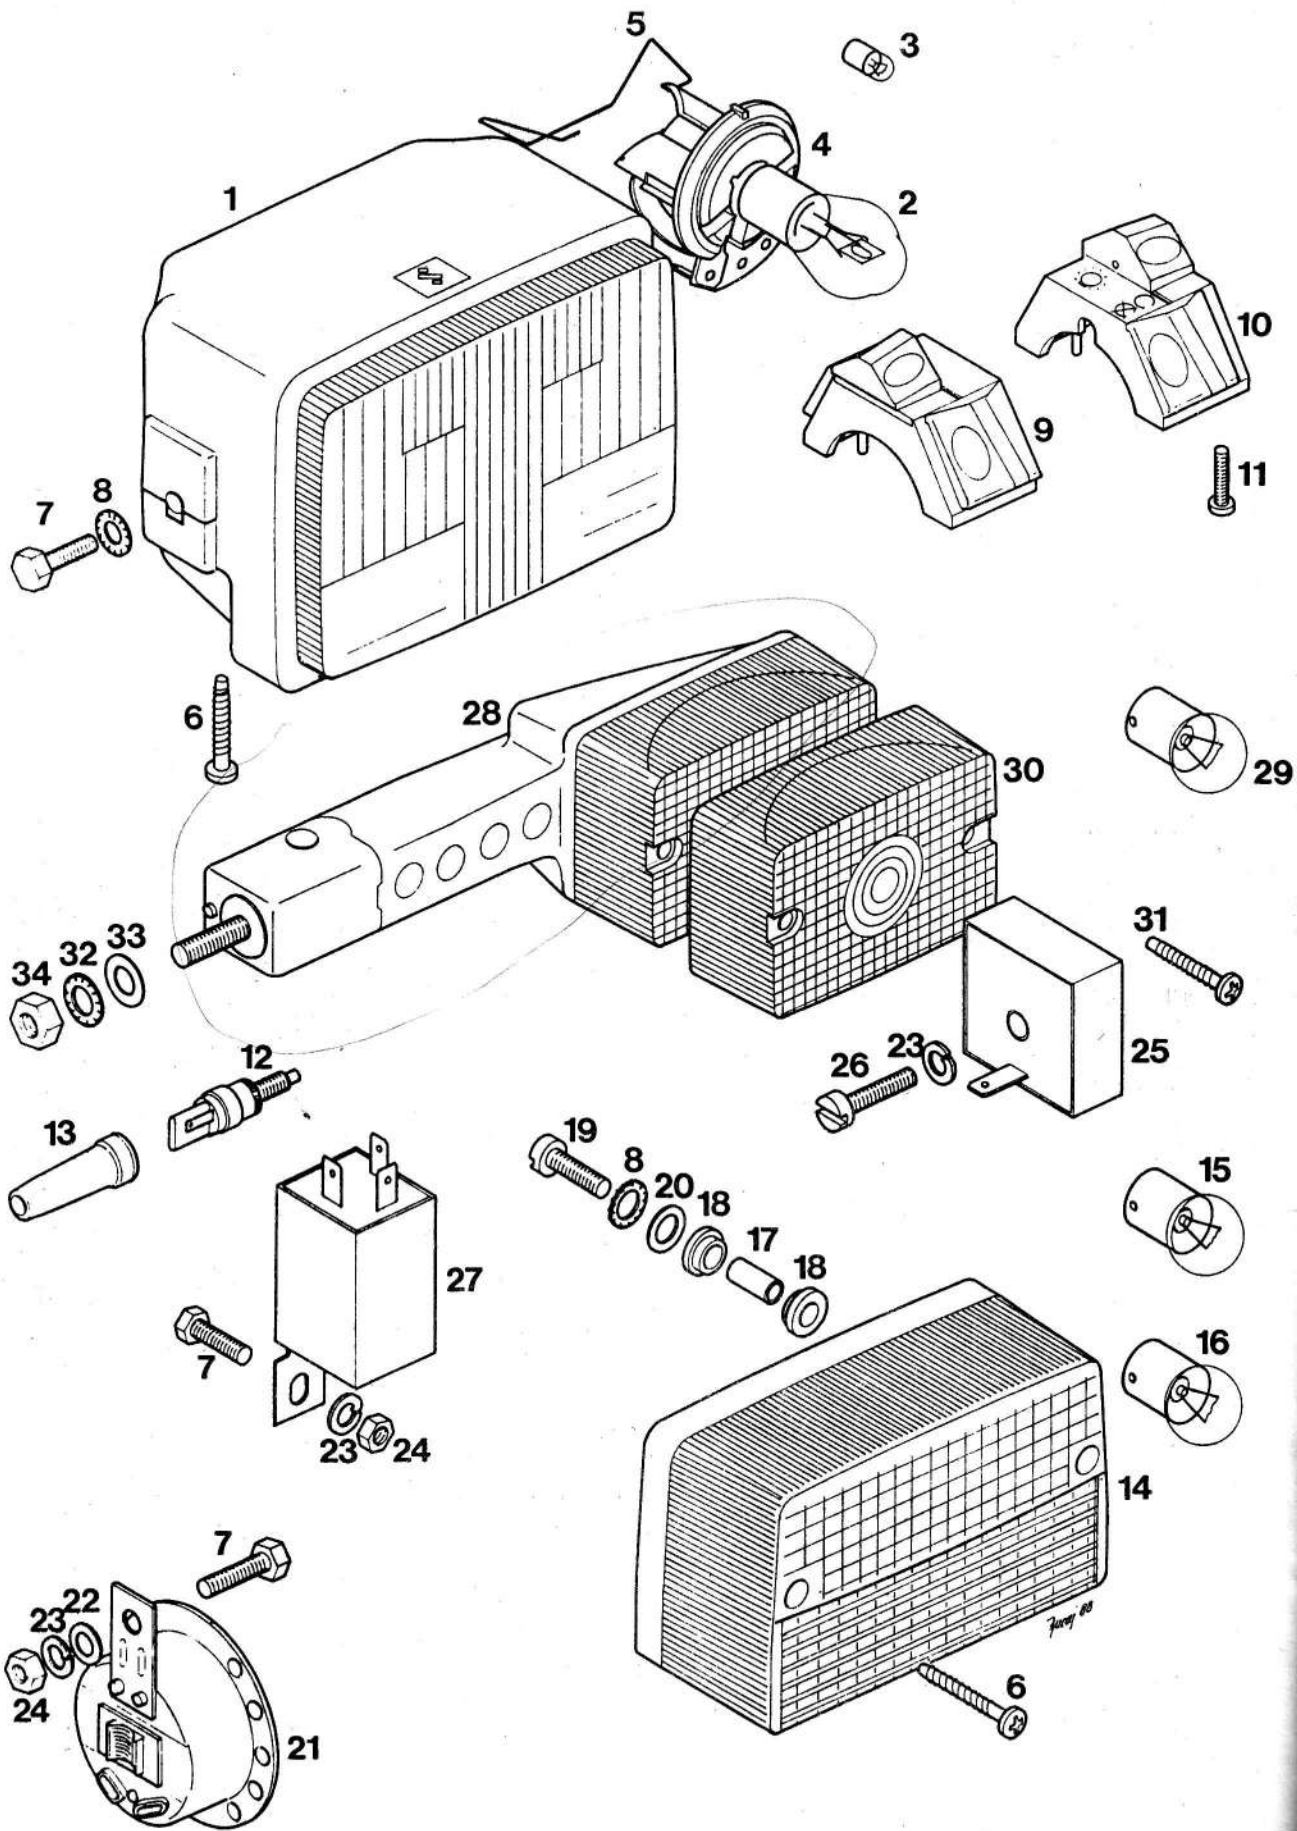

Št. dela	Šifra	Kosov	Naziv
1	227100	1	ŽAROMET KPL
-	227101	1	VLOŽEK ŽAROMETA
2	044701	1	ŽARNICA 12V 25/25W
3	044693	1	ŽARNICA 12W 4W
4	227102	1	NOSILEC ŽARNICE
5	214657	1	DRŽALNA SPONKA
6	044432	2	VIJAK A3,9X25
7	026288	3	VIJAK M6X15
8	031995	4	PODLOŽKA A6
9	227001	1	LEVO STIKALO
10	227002	1	DESNO STIKALO
11	027110	2	VIJAK M3X12
12	227191	2	ZAVORNO STIKALO
13	213194	2	ŠČITNA KAPICA
14	223572	1	ZADNJA SVETILKA
15	044698	1	ŽARNICA 12V 10W
16	044689	1	ŽARNICA 12V 5W
17	208326	2	DISTANČNA CEV
18	208323	4	GUMIJASTI OBROČ
19	025192	2	VIJAK M6X20
20	208324	2	PODLOŽKA
21	223233	1	SIRENA
22	031932	1	PODLOŽKA 6
23	031845	3	PODLOŽKA B6
24	031075	2	MATICA M6
25	221582	1	REGULATOR NAPETOSTI
26	027082	1	VIJAK M6X25
27	221993	1	RELE
28	227024	2	SMERNA SVETILKA KPL (P.D./Z.L.)
-	227025	2	SMERNA SVETILKA KPL (P.L./Z.D.)
29	044689	4	ŽARNICA 12V 10W
30	227031	4	VLOŽEK SMERNE SVETILKE
31	044417	8	VIJAK A4,2X32
32	031977	4	PODLOŽKA A12
33	209254	4	PODLOŽKA
34	209249	4	MATICA M11X1
-	227021	1	KABELSKI SPLET

18532/0