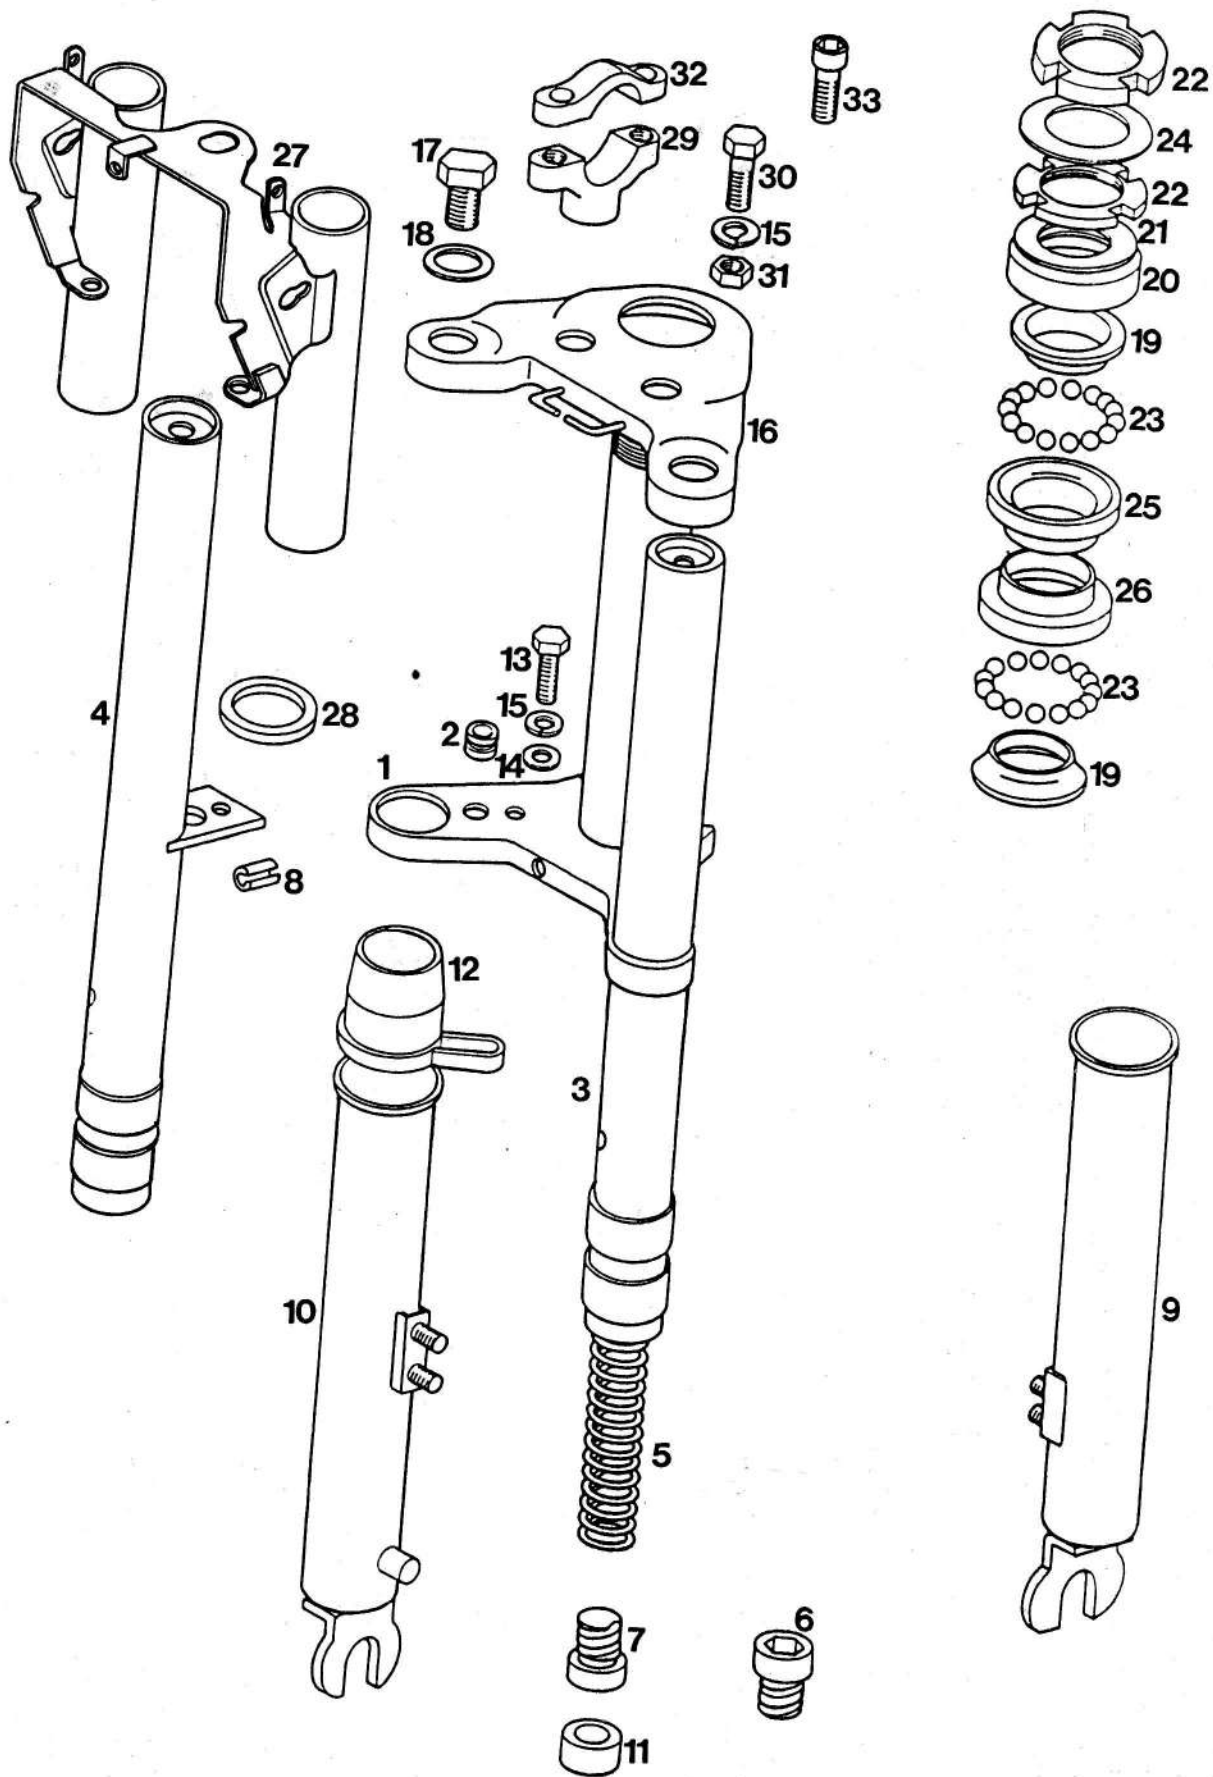

Št. dela	Šifra	Kosov	Naziv
-	227307	1	PREDNJE VILICE KPL-LAKIRANE
1	223681	1	SPODNJA VILIČNA VEZ-LAKIRANA
-	223682	1	SPODNJA VILIČNA VEZ-GRUNDIRANA
2	219211	2	GUMIJASTO VODILO
3	219210	2	NOSILNA CEV KPL (z deli 4-8)
4	219216	2	NOSILNA CEV
5	219225	2	VZMET
6	219223	2	ZGORNJI NAVOJNI ČEP
7	219224	2	SPODNJI NAVOJNI ČEP
8	037050	2	ZATIČ
9	219242	1	LEVA DRSNA CEV-LAKIRANA
-	222418	1	LEVA DRSNA CEV-GRUNDIRANA
10	219244	1	DESNA DRSNA CEV-LAKIRANA
-	222419	1	DESNA DRSNA CEV-GRUNDIRANA
11	219227	2	GUMIJASTI BLAŽILNIK
12	219226	2	GUMIJASTI ŠČITNIK
13	025221	2	VIJAK M8X18
14	031933	2	PODLOŽKA 8
15	031847	4	PODLOŽKA B8
16	219228	1	ZGORNJA VILIČNA VEZ-LAKIRANA
-	222417	1	ZGORNJA VILIČNA VEZ-GRUNDIRANA
17	026331	2	VIJAK M12X25
18	044157	2	PODLOŽKA 12
19	200714	2	LEŽAJNI KONUS
20	200715	1	VAROVALNI POKROV
21	222848	1	PODLOŽKA
22	200717	2	UTORNA MATICA
23	044535	42	KROGLICA D5
24	206701	1	PODLOŽKA
25	223155	1	ZGORNJA LEŽAJNA SKODELICA
26	223157	1	SPODNJA LEŽAJNA SKODELICA
27	223684	1	NOSILEC ŽAROMETA-LAKIRAN ČRNO
28	201013	2	GUMIJASTI OBROČ
29	217344	2	DRŽALO KRMILA
30	025231	2	VIJAK M8X25
31	031077	2	MATICA M8
32	217345	2	SPONA KRMILA
33	026573	4	VIJAK M6X25